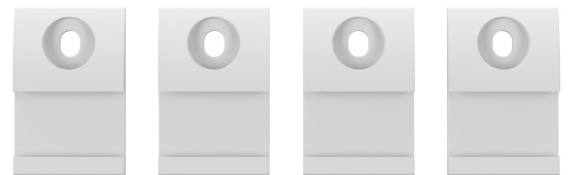

MOMO C102 Muurbeugel component voor Motion en Motion Plus voor interface plaat (wit)

Belangrijke voordelen

- In hoogte verstelbaar
- Geschikt voor één, twee of een hele reeks monitoren
- Eenvoudige installatie
- Flexibel modulair systeem
- TÜV gecertificeerd / 10 jaar garantie

Stel je ideale Monitor arm samen Het MOMO C102 Muurbeugel component voor interface plaat is onderdeel van MOMO Motion en Motion+. Speciaal ontworpen voor wandmontage. Eindeloze mogelijkheden Met slechts enkele componenten kan je zelfs een multi-monitor opstelling maken. Zowel in rechte als gebogen positie. Je installeert de MOMO Monitor arm accessoires en componenten met slechts één inbussleutel, die slim in het product zit verwerkt. Je hebt dus altijd het juiste gereedschap bij de hand.

MOMO C102 Muurbeugel component voor Motion en Motion Plus voor interface plaat (wit)

Specificaties

Artikelnummer (SKU)	7161021
Kleur	Wit
EAN enkele doos	8712285353963
TÜV-gecertificeerd	Ja
Garantie	10 jaar
Monteer mogelijkheden	Aan de muur