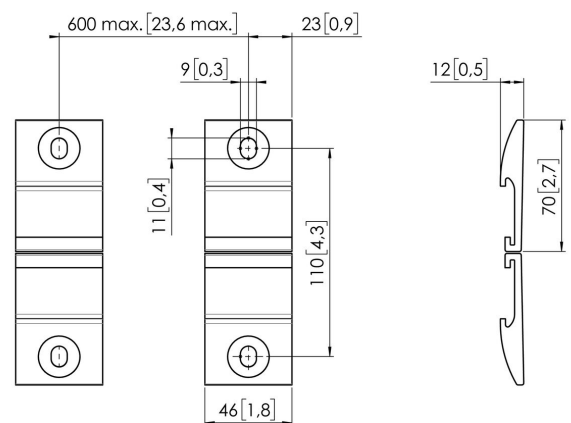

MOMO C102 Muurbeugel component voor Motion en Motion Plus voor interface plaat (wit)

Belangrijke voordelen

- In hoogte verstelbaar
- Geschikt voor één, twee of een hele reeks monitoren
- Eenvoudige installatie
- Flexibel modulair systeem
- TÜV gecertificeerd / 10 jaar garantie

Stel je ideale Monitor arm samen Het MOMO C102 Muurbeugel component voor interface plaat is onderdeel van MOMO Motion en Motion+. Speciaal ontworpen voor wandmontage. Eindeloze mogelijkheden Met slechts enkele componenten kan je zelfs een multi-monitor opstelling maken. Zowel in rechte als gebogen positie. Je installeert de MOMO Monitor arm accessoires en componenten met slechts één inbussleutel, die slim in het product zit verwerkt. Je hebt dus altijd het juiste gereedschap bij de hand.

MOMO C102 Muurbeugel component voor Motion en Motion Plus voor interface plaat (wit)

Specificaties

Artikelnummer (SKU)	7161021
Kleur	Wit
EAN enkele doos	8712285353963
TÜV-gecertificeerd	Ja
Garantie	10 jaar
Monteer mogelijkheden	Aan de muur