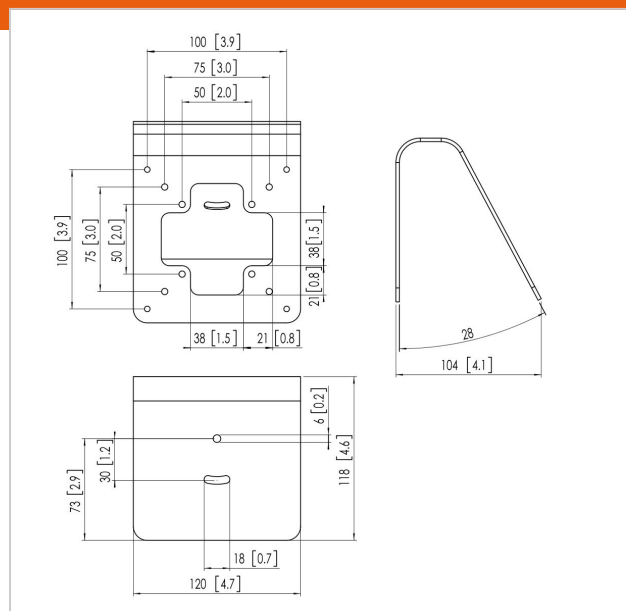

PTA 3103 Supporto da tavolo / parete

Numero dell'articolo (SKU) 7493130
 Colore Nero

Benefici chiave

- Design esclusivo e raffinato
- Gestione del cablaggio
- Prevenzione antifurto

Il modello PTA 3103 è un supporto da tavolo o da parete progettato per l'uso insieme alle custodie sicure per tablet PTS (TabLock) di Vogel's.

La custodia PTS per tablet è fissata al supporto con delle viti che si trovano all'interno della custodia per tablet. L'angolo di inclinazione è fisso. Il supporto si può usare sia a parete che sul tavolo.

PTA 3103 Supporto da tavolo / parete

www.vogels.com

VOGEL'S HOLDING BV 2019 (c) Tutti i diritti riservati
Soggetto a errori di stampa, modifiche tecniche e di prezzo.
Data: 2019-05-17

Specifiche

Numero del tipo di prodotto	PTA 3103
Numero dell'articolo (SKU)	7493130
Colore	Nero
EAN scatola singola	8712285335242
Certificazione TÜV	Sì
Garanzia	5 anni
Massimo peso di carico (kg)	10
Altezza massima dell'interfaccia (mm)	120
Larghezza massima dell'interfaccia (mm)	120
Profondità massima dell'interfaccia (mm)	105
Dimensione massima dello schermo (pollici)	26
Dimensione minima dello schermo (pollici)	7
Struttura con misure standard o universali	Fisso