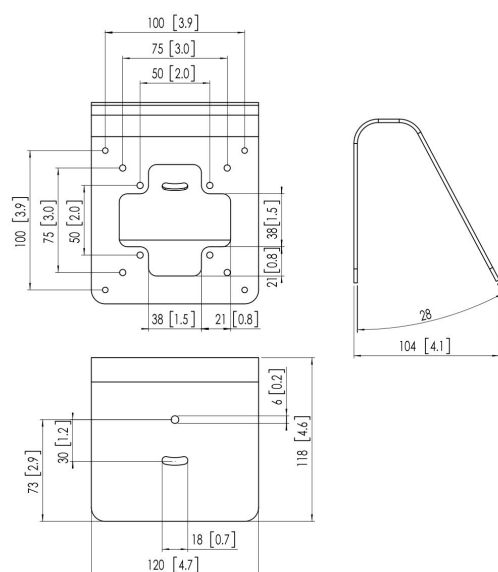

PTA 3103 Supporto da tavolo / parete

Il modello PTA 3103 è un supporto da tavolo o da parete progettato per l'uso insieme alle custodie sicure per tablet PTS (TabLock) di Vogel's.

PTA 3103 Supporto da tavolo / parete

Specifiche

Numero dell'articolo (SKU)	7493130
Colore	Nero
EAN scatola singola	8712285335242
Certificazione TÜV	Sì
Garanzia	5 anni
Massimo peso di carico (kg)	10
Altezza massima dell'interfaccia (mm)	120
Larghezza massima dell'interfaccia (mm)	120
Opzioni per scrivania	Supporto da tavolo fisso
Profondità massima dell'interfaccia (mm)	105
Dimensione massima dello schermo (pollici)	26
Dimensione minima dello schermo (pollici)	7
Struttura con misure standard o universali	Fisso