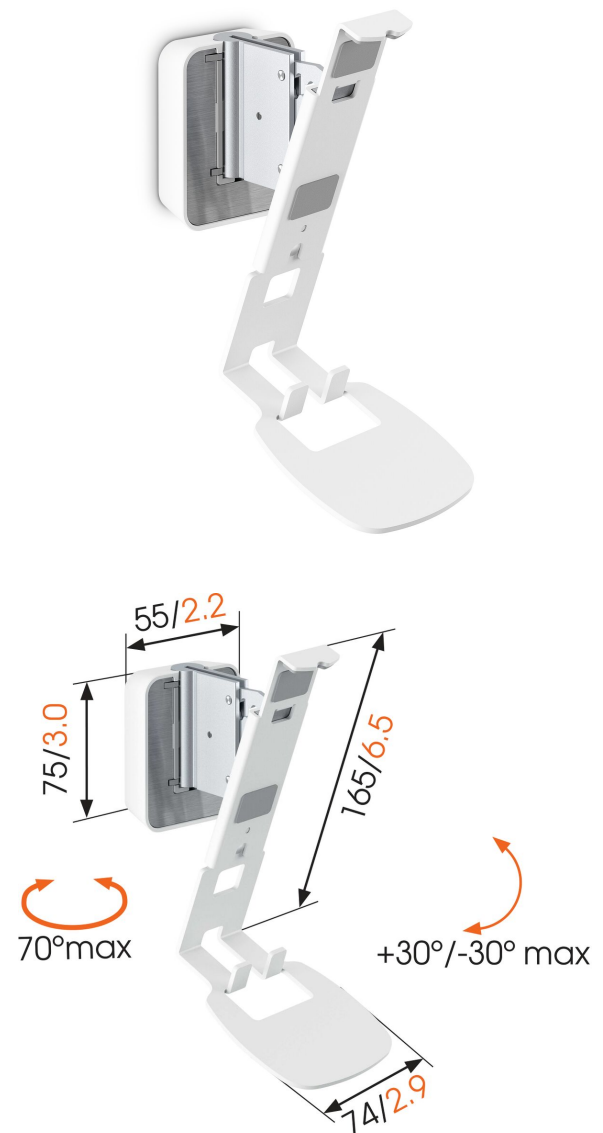

## SOUND 4201 Lautsprecher Wandhalterung für Sonos One (SL) & Play:1 (Weiß)

### Entscheidende Vorteile

- Sorgen Sie für die beste Hörposition
- Passen Sie den Winkel des Lautsprechers ganz einfach mit einer Hand an
- Integrierte Wasserwaage
- Positionieren Sie Ihre Lautsprecher in Blickrichtung

### Optimieren Sie Ihren Sonos One (SL) & Play:1

Integrieren Sie Ihren Sonos One (SL) & Play:1-Lautsprecher nahtlos in Ihre Inneneinrichtung, indem Sie ihn mit der Vogel's SOUND 4201-Wandhalterung an einer beliebigen Stelle an der Wand befestigen. Montieren Sie die Halterung oben oder unten, außerhalb des Blickfelds oder gut sichtbar - die große Dreh- (70°) und Neige- (30° nach oben und unten) Möglichkeit stellt sicher, dass Sie den Lautsprecher immer so ausrichten können, wie er am besten klingt. Diese flache Lautsprecherhalterung bietet eine sichere Befestigung für Ihren SONOS One (SL) & Play:1 und ist in Schwarz und Weiß passend zur Farbe Ihrer Lautsprecher erhältlich. Dank der integrierten Wasserwaage ist es ein Kinderspiel, die Halterung perfekt gerade zu installieren.