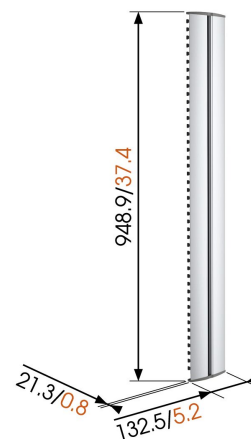

CABLE 10 L System kolumnowy

Kluczowe atuty

- Możliwość zawieszenia sprzętu RTV w połączeniu z uchwytem AV 10
- Łatwe maskowanie i prowadzenie kabli na każdej wysokości
- Odstaje jedynie 2 cm / 0,8 cala od ściany
- Stylowo ukrywa wszystkie kable

System kolumnowy CABLE 10 L to listwa maskująca umożliwiająca łatwe zakrycie i poprowadzenie przewodów na każdej wysokości. W połączeniu z wielofunkcyjnym uchwytem AV 10 od Vogel's, ten kanał kablony stworzy eleganckie i całościowe rozwiązanie dla twojego sprzętu audio i wideo.

mm/inch

CABLE 10 L System kolumnowy

Specyfikacja

Numer artykułu (SKU)	8357434
Kolor	Srebrny
Kod EAN pojedynczego opakowania	8712285323089
Certyfikat TÜV	Tak
Gwarancja	Dożywotnia
Długość listwy maskującej (cm)	94 cm
Certyfikaty	TÜV
Maks. liczba trzymanyh kabli	Do 10 kabli