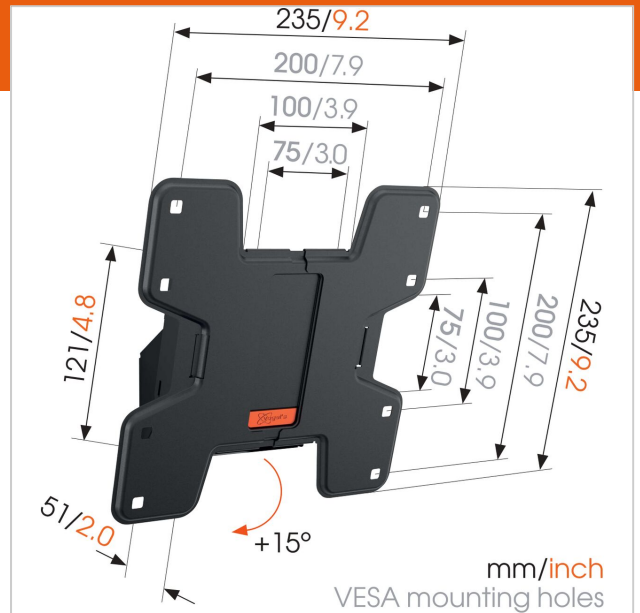

## WALL 3115 Support TV Inclinable

N° d'article (SKU)  
Couleur

8351110  
Noir

### Support TV mural inclinable pour téléviseurs jusqu'à 20 kg

Le support TV mural inclinable WALL 3115 supporte un poids maximal de 20 kg. Presque chaque téléviseur entre 19 et 43 pouces (48-109 cm) peut être fixé contre le mur grâce au WALL 3115. L'angle d'inclinaison maximal est de 15°, vers l'avant.

### La solution d'installation idéale dans une petite pièce

En montant votre téléviseur un peu plus en hauteur au mur sur un support incliné de quelques degrés, vous gardez un angle de vue optimal. Sans reflets gênants. Un support TV mural WALL est la solution parfaite pour les petites pièces ou les chambres.

## Spécifications

N° type produit	WALL 3115
N° d'article (SKU)	8351110
Couleur	Noir
EAN emballage unitaire	8712285335280
Dimensions du produit	S
Certifié TÜV	Oui
Inclinaison	Inclinaison jusqu'à 15°
Garantie	À vie
Dimensions min. écran (pouce)	19
Dimensions max. écran (pouce)	43
Charge max. (kg)	20
Dim. max. boulon	M8
Hauteur max. interface (mm)	235
Largeur max. interface (mm)	235
Modèle max. trous de fixations hor. (mm)	200
Modèle max. trous de fixation vert. (mm)	200
Distance min. au mur (mm)	51
Modèle universel ou fixe de trous de fixation	Fixe
Le contenu de l'emballage	<ul style="list-style-type: none"> <li>• Instructions de montage</li> <li>• Guide d'installation du support TV</li> <li>• Kit de montage TV</li> <li>• Support mural</li> </ul>