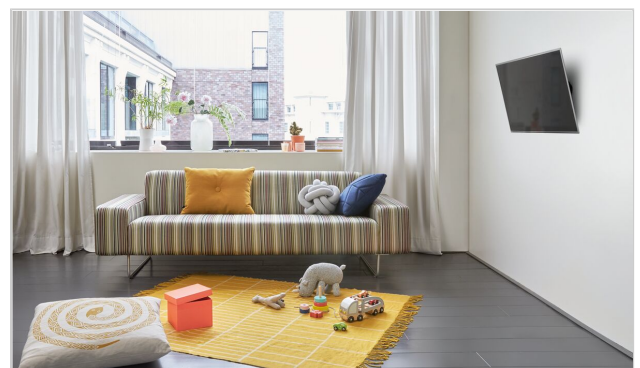

## WALL 3115 Support TV Inclinable

N° d'article (SKU)  
Couleur

8351110  
Noir

### Principaux avantages

- Convient également pour le montage mural de votre moniteur
- Inclinaison (jusqu'à 15°) afin d'éviter les reflets
- Servez-vous de la TV Mount Guide App pour marquer facilement le premier trou à percer !
- Satisfaction et ingéniosité, tout simplement : très confortable et à un prix abordable

### Support TV mural inclinable pour téléviseurs jusqu'à 20 kg

Le support TV mural inclinable WALL 3115 supporte un poids maximal de 20 kg. Presque chaque téléviseur entre 19 et 43 pouces (48-109 cm) peut être fixé contre le mur grâce au WALL 3115. L'angle d'inclinaison maximal est de 15°, vers l'avant.

### La solution d'installation idéale dans une petite pièce

En montant votre téléviseur un peu plus en hauteur au mur sur un support incliné de quelques degrés, vous gardez un angle de vue optimal. Sans reflets gênants. Un support TV mural WALL est la solution parfaite pour les petites pièces ou les chambres.