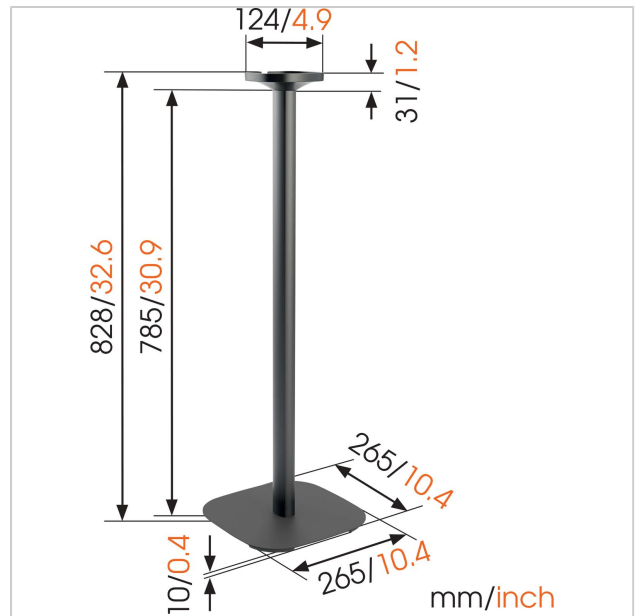

SOUND 4301 Pied d'enceinte pour SONOS ONE & PLAY:1 (blanc)

N° d'article (SKU)
Couleur

8153021
Blanc

Get more out of your Sonos One & Play:1

Integrate your Sonos One & Play:1 speaker seamlessly into your interior design by placing it on a Vogel's SOUND 4301 floor stand. With a height of 82 cm, the floor stand raises your speaker to ear level when you're seated - which is where speakers sound best. Create the perfect Sonos listening position anywhere in the room. The Vogel's floor stand provides secure support for your Sonos One & Play:1 and comes in black or white to match the colour of your speaker. Installation is easy, thanks to a pre-assembled speaker interface and integrated extension power cord.

Installez votre haut-parleur à l'endroit qui lui convient le mieux

Le pied Vogel's vous offre la souplesse dont vous avez besoin pour créer la position d'écoute parfaite pour votre Sonos One & Play:1, à n'importe quel endroit de la pièce. Vous souhaitez installer vos haut-parleurs en hauteur et hors du chemin ? Dans ce cas, découvrez le support mural Vogel's pour Sonos One & Play:1. Les supports muraux et pieds Vogel's sont également disponibles pour les haut-parleurs Sonos PLAY:3.