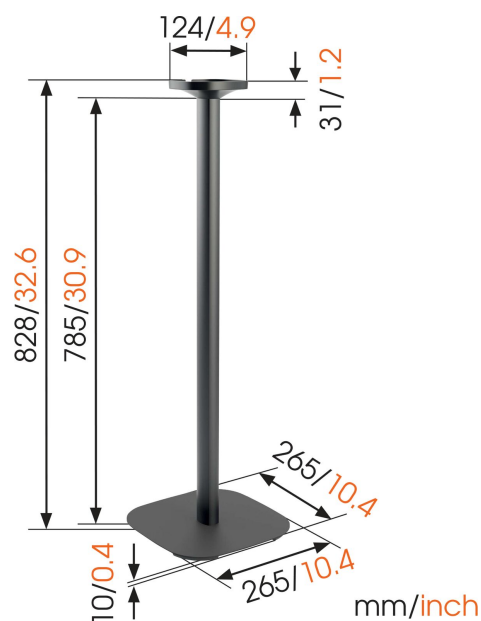

## SOUND 4301 Pied d'enceinte pour SONOS ONE (SL) & PLAY:1 (blanc)

### Tirez le meilleur de votre Sonos PLAY:1

Intégrez parfaitement votre haut-parleur Sonos PLAY:1 dans votre design intérieur en le montant sur un pied Vogel's SOUND 4301. Avec sa hauteur de 82 cm, le pied amène votre haut-parleur à hauteur des oreilles lorsque vous êtes assis. C'est là que les haut-parleurs donnent le meilleur d'eux-mêmes. Créez la position d'écoute Sonos parfaite n'importe où dans la pièce. Le support mural Vogel's garantit une fixation parfaitement sûre de votre Sonos PLAY:1 et est disponible en noir ou blanc en fonction de la couleur de votre haut-parleur. Son installation est un jeu d'enfant grâce à son interface de haut-parleur prémontée et à son cordon de rallonge intégré.