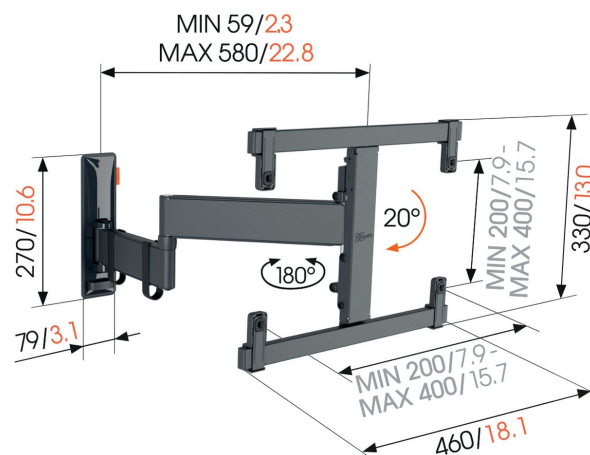

TVM 3465 Fuldt bevægeligt tv-vægbeslag

Største fordele

- Ideel til OLED-TV
- Problemfrit, minimalistisk design
- Problemfri One-Finger™-bevægelse - Takket være indpakkede lejer og præcisions-stålaksler
- Lås op og lås nemt med TiltAnchor™
- Hold dit TV i konstant vatter (vandret og lodret)

Fuldt bevægeligt TV-vægbeslag til OLED-TV'er fra 32" til 65" – stilfuldt og sikkert

Leder du efter et sikkert TV-vægbeslag til dit skrøbelige OLED-TV? Et vægbeslag, der passer perfekt til dit TV's minimalistiske design? Mød det stilfulde COMFORT Full-Motion + TV-vægbeslag. TV-vægbeslaget er velegnet til OLED-TV'er fra 32" til 65", der vejer op til 25 kg. Det kan drejes helt op til 180°. Dette giver dig ubesværet mulighed for at nyde dit smukke OLED-TV fra hvor som helst i rummet.

mm/inch
VESA mounting holes

TVM 3465 Fuldt bevægeligt tv-vægbeslag

Specifikationer

Varenummer	3834650
Farve	Sort
EAN enkelt pakke	8712285351846
Produktstørrelse	OLED M
TÜV-certificeret	Ja
Vip	Vip op til 20°
Drej	Op til 180°
Garanti	10 år
Min. skærmstørrelse	32
Maks. skærmstørrelse	65
Maks. vægtbelastning (kg)	25
Min. hulmønster	200mm x 200mm
Maks. hulmønster	400mm x 400mm
Maks. boltstørrelse	M8
Maks. højde på grænseflade (mm)	430
Maks. bredde på grænseflade (mm)	460
Kabelstyring	Kabelklips
Maks. afstand til væggen (mm)	580
Max. horizontal hole pattern (mm)	400
Max. vertical hole pattern (mm)	400
Min. afstand til væggen (mm)	59
Antal drejepunkter	3
Vaterpas medfølger	Ja
Universelt eller fast hulmønster	Universal