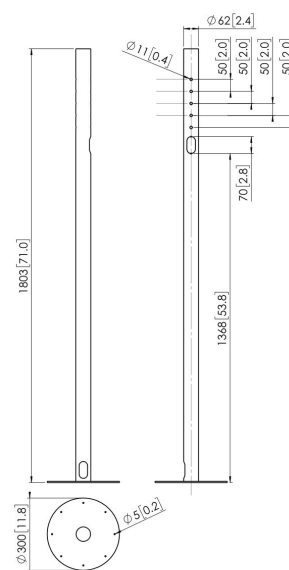

PFA 9011 Piedistallo fisso a pavimento per schermi

Il piedistallo fisso per LCD/Plasma PFA 9011 può essere usato per montare sul pavimento un display LCD/Plasma (in combinazione con altri elementi modulari).

PFA 9011 Piedistallo fisso a pavimento per schermi

Specifiche

Numero dell'articolo (SKU)	7390114
Colore	Acciaio inossidabile
EAN scatola singola	8712285306914
Altezza	1803
Certificazione TÜV	Si
Garanzia	5 anni
Dimensione minima dello schermo (pollici)	19
Dimensione massima dello schermo (pollici)	65
Massimo peso di carico (kg/Lbs)	60 / 132.28
Distanza massima dal pavimento - centro di visione (mm)	1568
Dimensione massima dello schermo (pollici)	65
Dimensione minima dello schermo (pollici)	19