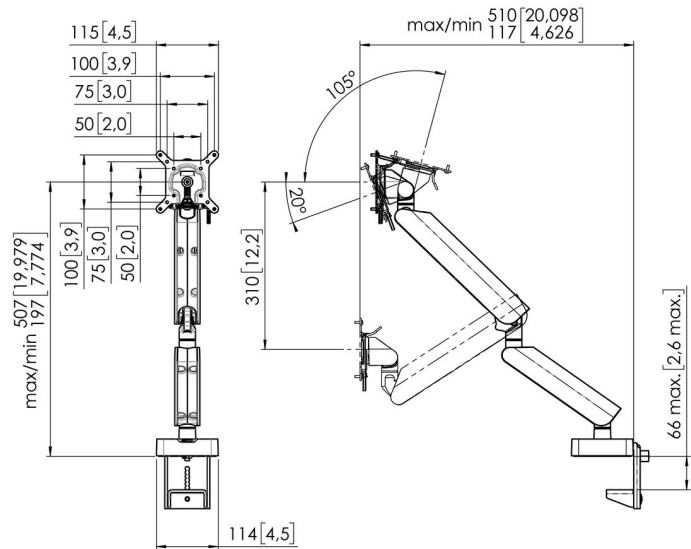

MOMO 4138 Monitor arm Motion Plus (wit)

Artikelnummer (SKU): 7141381
Kleur: Wit

Aanbestedingsspecificaties

MERK EN PRODUCT; Vogel's MOMO MOTION PLUS 4138; Monitor arm; dynamische arm; kleur: zwart/wit; geschikt voor één monitor MARKTSEGMENTATIE: Monitor armen zijn uitermate geschikt voor gebruik in een school, vergaderzaal, lobby of boardroom; kantoren; marktsegment onderwijs; corporate; retail; hospitality GESCHIKT VOOR: Geschikt voor monitoren tot 43 inch; Max. gewicht monitor: 10 kg; MATERIALEN: dynamische armen aluminium; asa afdekkappen volgens RoHS-richtlijn; KENMERKEN: TÜV-3 getest; duurtest van minimaal 10.000 cycli; FIRA; IGR; garantie 10 jaar; eenvoudige installatie vanaf de bovenkant van het bureau; universele interface geschikt voor alle merken monitoren tot 43 inch; gewicht tot 10 kg; 3 draaipunten; op/door bureau; hoogte instelbaar, 310 mm; Max. hoogte midden monitor 507 mm; Dikte bureaublad 66 mm; VESA afmeting; 50x50/75x75/100x100; zwenken 180; draaien 90/90; kantelen -20/+105; rotatiestop ja; milieuvriendelijke verpakking geheel zonder EPP | EPS; speciale MOMO accessoires en onderdelen verkrijgbaar voor MOMO monitor-armen; TECHNISCHE SPECIFICATIES: Min. VESA 50x50mm Max. VESA 100x100; Hoogteverstelling Mechanische veer; Max. midden monitor 507; Rotatiestop ja; Bevestiging op en door bureau mogelijk; Max. dikte bureaublad 66; Hoogte instelbaar, 310 mm; Diepte instelbaar, 393 mm; Max. laadgewicht 10 kg; TÜV-3 gecertificeerd; MOMO Motion+; LOGISTIEKE INFORMATIE: afmetingen doos (mm) 554 x 267 x 85 (LxBxH); brutogewicht 5 kg; stuks/pallet 9; PRODUCTPROPOSITIE: Vogel's MOMO De monitor arm die overal werkt; Vogel's Products BV. Duurzaamheid is een belangrijk onderdeel van de MOMO serie. Vogel's biedt een op duurzaamheid getest ontwerp van de monitor arm van meer dan 10.000 cycli. In de verpakking wordt geen EPP/EPS gebruikt. De verpakking is 100% recyclebaar.