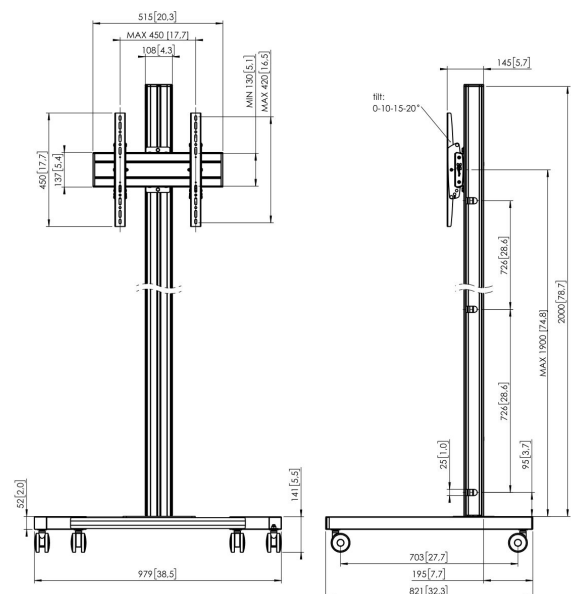

T2044B Displaywagen

Wagen set T2044

Bildschirmgröße: Passgröße: 400x400Max. Last: 60 kg - 132 lbs
 Set bestehend aus: • 1x PFT 8520 Wagenrahmen • 1x PUC 2720 Profil 200 cm • 1x PFB 3405 Bildschirm-Adapterstange • 1x PFS 3304 Bildschirm-Adapterstreifen

T2044B Displaywagen

Technische Daten

Artikelnummer (SKU)	7953030
Farbe	Schwarz
EAN-Einzelbox	8712285333064
Höhe	2141
Breite	979
Tiefe	821
TÜV-zertifiziert	Ja
Neigbar	Bis zu 20° neigbar
Garantie	5 Jahre
Max. Gewichtslast (kg/Lbs)	60 / 132.28
Min. hole pattern	100mm x 100mm
Max. hole pattern	420mm x 450mm
Max. Schraubengröße	M8
Max. Schnittstellenhöhe (mm)	450
Max. Breite der Schnittstelle (mm)	515
Max. Abstand zum Boden - zentrales Display (mm)	2041
Max. horizontale Lochung (mm)	420
Max. Bildschirmgröße (Zoll)	65
Max. vertikale Lochung (mm)	450
Min. horizontale Lochung (mm)	100
Min. vertikale Lochung (mm)	100
Universelles oder festes Lochmuster	Universell