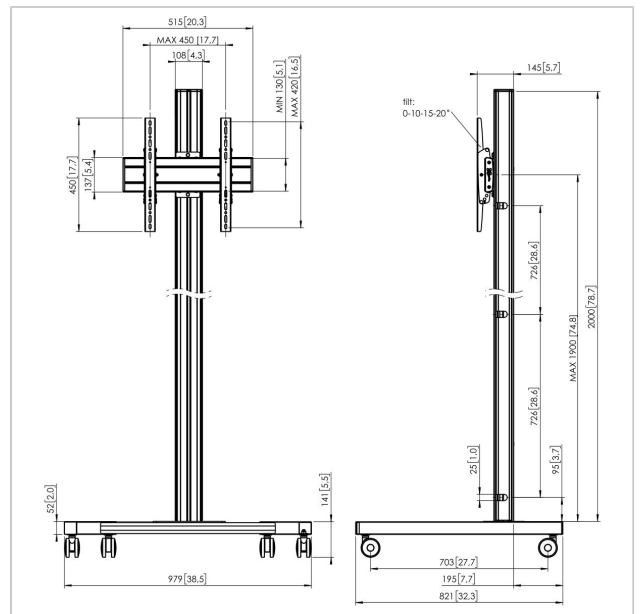

T2044B Displaywagen

Artikelnummer (SKU)
Farbe

7953030
Schwarz

Entscheidende Vorteile

- Elegantes erstklassiges Design
- Kabelführung
- Schnelle und einfache Montage

Wagen set T2044

Bildschirmgröße: Passgröße: 400x400Max. Last: 80 kg - 176 lbs
 Set bestehend aus: • 1x PFT 8520 Wagenrahmen • 1x PUC 2720 Profil 200 cm • 1x PFB 3405 Bildschirm-Adapterstange • 1x PFS 3304 Bildschirm-Adapterstreifen

T2044B Displaywagen

www.vogels.com

VOGEL'S HOLDING BV 2019 (c) Alle Rechte vorbehalten.
Druckfehler, technische Änderungen und Preisänderungen
vorbehalten.
Datum:2020-08-26

Technische Daten

Produkttyp-Nummer	T2044
Artikelnummer (SKU)	7953030
Farbe	Schwarz
EAN-Einzelbox	8712285333064
Höhe	2141
Breite	979
Tiefe	821
TÜV-zertifiziert	Ja
Neigbar	Bis zu 20° neigbar
Garantie	5 Jahre
Max. Gewichtslast (kg)	80
Min. hole pattern	100mm x 100mm
Max. hole pattern	420mm x 450mm
Max. Schraubengröße	M8
Max. Schnittstellenhöhe (mm)	450
Max. Breite der Schnittstelle (mm)	515
Max. Abstand zum Boden - zentrales Display (mm)	2041
Max. horizontale Lochung (mm)	420
Max. Bildschirmgröße (Zoll)	65
Max. vertikale Lochung (mm)	450
Min. horizontale Lochung (mm)	100
Min. vertikale Lochung (mm)	100
Universelles oder festes Lochmuster	Universell