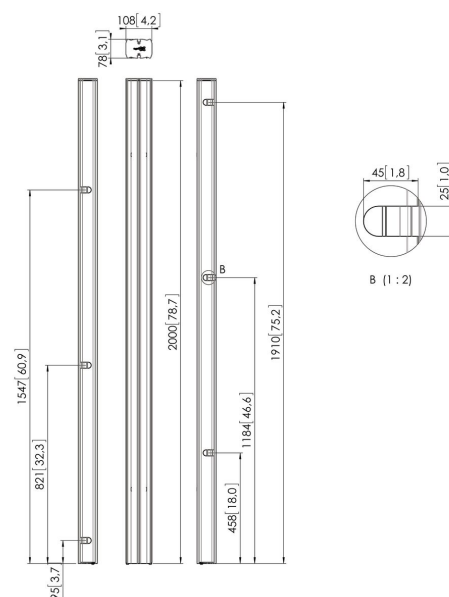

## PUC 2720 Tubo negra

Los tubos sirven para conectar la base en el suelo con la interfaz que sujeta la pantalla. Están disponibles en 3 longitudes: 150 cm, 180 cm y 200 cm. Los tubos tienen un sistema para organizar los cables (CIS®) y se pueden combinar con todos los accesorios de la gama Connect-it. Los productos de la serie PUC 27xx solamente se pueden utilizar en combinación con las soluciones de suelo.

## PUC 2720 Tubo negra

# Especificaciones

Número de artículo (SKU)	7227200
Color	Negro
Caja individual EAN	8712285323706
Longitud	2000
Certificación TÜV	Si
Garantía	5 años
Pantallas en sentidos opuestos	True
Excepciones de Connect It	2x if inches gte 65