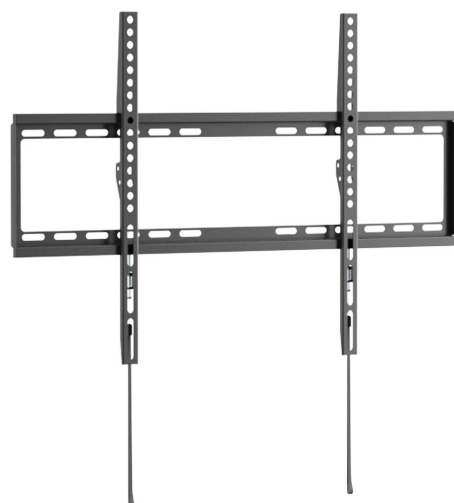

UP 6005 Soporte TV Fijo L

Beneficios clave

- Monta tu TV exactamente donde quieras que esté
- Probado para soportar hasta 3 veces el peso máximo del televisor
- Fácil de colocar y extraer con un solo clic
- Calidad fiable a un precio asequible

p>Es una gran elección para TV de gran tamaño.

El soporte televisor UP 6005 permite una instalación rápida y sin esfuerzo. Se incluyen todos los materiales para la instalación tanto en la pared como en el soporte televisor, por lo que terminar una instalación sólida y segura se hace en solo tres sencillos pasos. Todos los soportes de TV de Vogel's se someten a pruebas exhaustivas. Disfruta de total tranquilidad mientras ves tus películas favoritas en casa.

mm/inch
VESA mounting holes

UP 6005 Soporte TV Fijo L

Especificaciones

Tamaño mín. de pantalla (pulgadas)	40
Tamaño máx. de pantalla (pulgadas)	80
Min. hole pattern	200mm x 200mm
Max. hole pattern	600mm x 400mm
Patrón de orificio horizontal mín. (mm)	200
Patrón de orificio horizontal máx. (mm)	600
Patrón de orificio vertical mín. (mm)	200
Patrón de orificio vertical máx. (mm)	400
Patrón de orificios universal o fijo	Universal
Altura máx. de interfaz (mm)	422
Anchura máx. de interfaz (mm)	665
Carga máx. de peso (kg)	55
Carga máx. de peso (Lbs)	121.25
Nivel de burbuja incluido	No
Altura	422
Anchura	665
Profundidad	20
Número de artículo (SKU)	8460050
Caja individual EAN	8712285416644
Color	Negro
Garantía	5 años