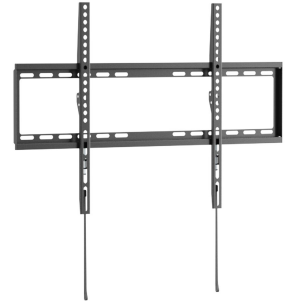

UP 6005 Soporte TV Fijo L

Beneficios clave

- Monta tu TV exactamente donde quieras que esté
- Probado para soportar hasta 3 veces el peso máximo del televisor
- Fácil de colocar y extraer con un solo clic
- Calidad fiable a un precio asequible

p>Es una gran elección para TV de gran tamaño.

El soporte televisor UP 6005 permite una instalación rápida y sin esfuerzo. Se incluyen todos los materiales para la instalación tanto en la pared como en el soporte televisor, por lo que terminar una instalación sólida y segura se hace en solo tres sencillos pasos. Todos los soportes de TV de Vogel's se someten a pruebas exhaustivas. Disfruta de total tranquilidad mientras ves tus películas favoritas en casa.

mm/inch
VESA mounting holes

UP 6005 Soporte TV Fijo L

Especificaciones

Tamaño mín. de pantalla (pulgadas)	40
Tamaño máx. de pantalla (pulgadas)	80
Min. hole pattern	200mm x 200mm
Max. hole pattern	600mm x 400mm
Patrón de orificio horizontal mín. (mm)	200
Patrón de orificio horizontal máx. (mm)	600
Patrón de orificio vertical mín. (mm)	200
Patrón de orificio vertical máx. (mm)	400
Patrón de orificios universal o fijo	Universal
Altura máx. de interfaz (mm)	422
Anchura máx. de interfaz (mm)	665
Carga máx. de peso (kg)	55
Carga máx. de peso (Lbs)	121.25
Nivel de burbuja incluido	No
Altura	422
Anchura	665
Profundidad	20
Número de artículo (SKU)	8460050
Caja individual EAN	8712285416644
Color	Negro
Garantía	5 años