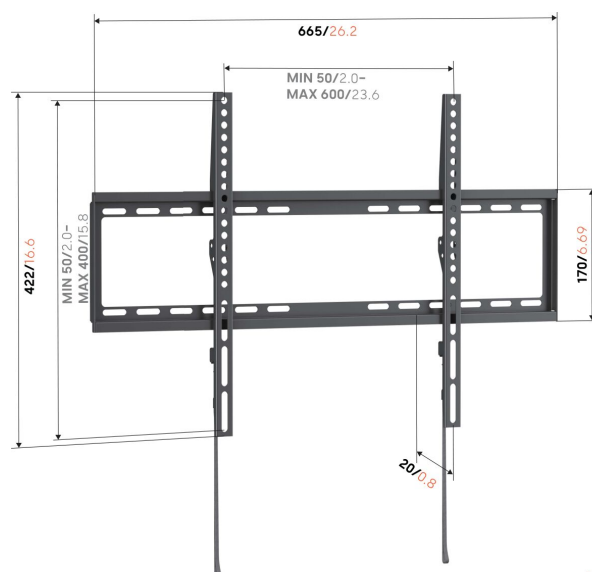

UP 6005 Soporte TV Fijo L

Beneficios clave

- Monta tu TV exactamente donde quieras que esté
- Probado para soportar hasta 3 veces el peso máximo del televisor
- Fácil de colocar y extraer con un solo clic
- Calidad fiable a un precio asequible

p>Es una gran elección para TV de gran tamaño.

El soporte televisor UP 6005 permite una instalación rápida y sin esfuerzo. Se incluyen todos los materiales para la instalación tanto en la pared como en el soporte televisor, por lo que terminar una instalación sólida y segura se hace en solo tres sencillos pasos. Todos los soportes de TV de Vogel's se someten a pruebas exhaustivas. Disfruta de total tranquilidad mientras ves tus películas favoritas en casa.

mm/inch
VESA mounting holes

UP 6005 Soporte TV Fijo L

Especificaciones

Tamaño mín. de pantalla (pulgadas)	40
Tamaño máx. de pantalla (pulgadas)	80
Min. hole pattern	200mm x 200mm
Max. hole pattern	600mm x 400mm
Patrón de orificio horizontal mín. (mm)	200
Patrón de orificio horizontal máx. (mm)	600
Patrón de orificio vertical mín. (mm)	200
Patrón de orificio vertical máx. (mm)	400
Patrón de orificios universal o fijo	Universal
Altura máx. de interfaz (mm)	422
Anchura máx. de interfaz (mm)	665
Carga máx. de peso (kg)	55
Carga máx. de peso (Lbs)	121.25
Nivel de burbuja incluido	No
Altura	422
Anchura	665
Profundidad	20
Número de artículo (SKU)	8460050
Caja individual EAN	8712285416644
Color	Negro
Garantía	5 años