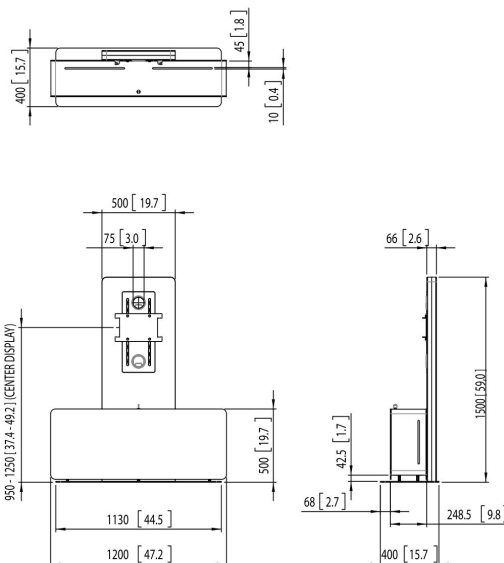

### Entscheidende Vorteile

- Integrierter Stauraum
- Aus hochwertigen Materialien hergestellt

Das PVF 412 ist ein eigenständiges Videokonferenzmöbel für einen Bildschirm von 55" bis 90" und zwei Bildschirme bis 65". Das Möbel muss mit Connect-it-Adapterbars und Display-Adapterstrips kombiniert werden. Verwenden Sie die Kamera- und Lautsprecherhalter (PVA 5050 / PVA 5070) und Lautsprecher (PVA 43xx) von Vogel's für eine Videokonferenz-Komplettlösung.

### Technische Daten

Max. Bildschirmgröße (Zoll)	90
Max. Gewichtslast (kg)	80
Max. Gewichtslast (Lbs)	176.37
Verschließbar	True
Höhe	1500
Breite	1200
Tiefe	400
Internal width (mm)	1200
Artikelnummer (SKU)	7141121
EAN-Einzelbox	8712285330384
Farbe	Weiß
Zertifizierungen	TAA TÜV
TÜV-zertifiziert	Ja
Garantie	5 Jahre