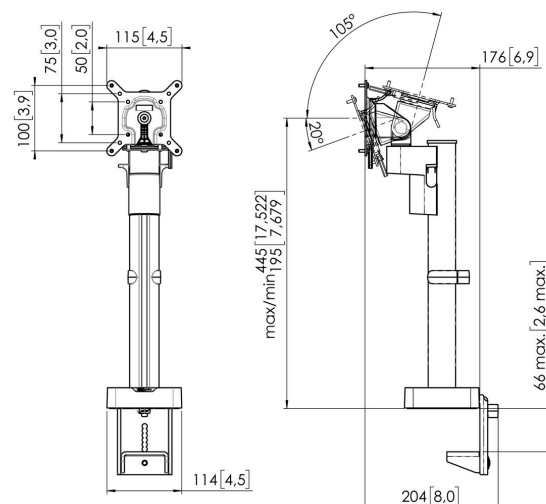

Brazo para monitor MOMO 2117 Motion (blanco)

Beneficios clave

- Altura ajustable
- Apto para uno, dos o una serie de monitores
- Instalación fácil
- Sistema modular flexible
- Certificado TÜV / 10 años de garantía

El brazo para monitor ergonómico para cada lugar de trabajo MOMO 2117 es un brazo para monitor, especialmente diseñado para monitores ajustables en altura. El soporte es apto para pantallas de hasta 43 pulgadas, con un peso de hasta 20 kg.

Brazo para monitor MOMO 2117 Motion (blanco)

Especificaciones

Tamaño mín. de pantalla (pulgadas)	10
Tamaño máx. de pantalla (pulgadas)	43
Tamaño máx. de pantalla (pulgadas)	43
Patrón de orificios universal o fijo	Fijo
Altura máx. de interfaz (mm)	115
Anchura máx. de interfaz (mm)	115
Carga máx. de peso (kg)	20
Carga máx. de peso (Lbs)	44.09
Visualización central máxima	445
Grosor máximo del escritorio	66
Girar	Hasta 180°
Número de puntos de pivote	1
Girar	Hasta 180°
Inclinación	Inclinable -20°/+105°
Ajuste de la altura	Funcionamiento manual
Profundidad ajustable	No
Altura regulable	Si
Posibilidades de montaje	Sobre y a través del escritorio
Número de artículo (SKU)	7121171
Caja individual EAN	8712285353765
Color	Blanco
Certificación TÜV	Si
Garantía	10 años