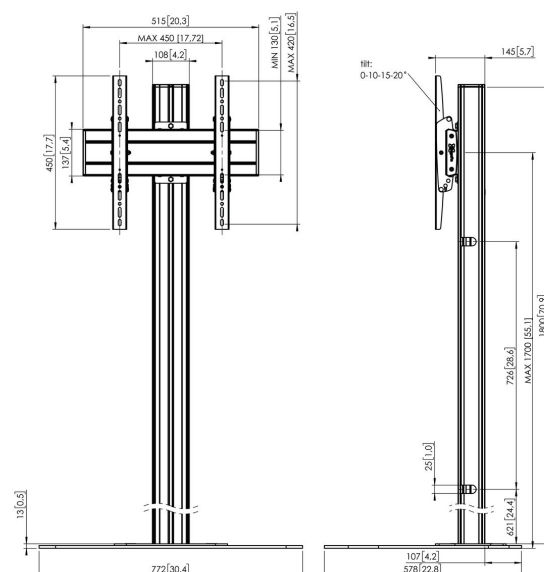

F1844B Soporte de suelo

El soporte de suelo F 1844 es apto para televisiones con una pantalla de hasta 65 pulgadas (165 cm) y un peso máximo de 80 kg (176 lb). Este elegante soporte de suelo encaja bien en cualquier habitación.

F1844B Soporte de suelo

Especificaciones

Número de artículo (SKU)	7951020
Color	Negro
Caja individual EAN	8712285332548
Altura	1800
Anchura	772
Profundidad	578
Certificación TÜV	Si
Inclinación	Inclinable hasta 20°
Garantía	5 años
Carga máx. de peso (kg)	80
Min. hole pattern	100mm x 100mm
Max. hole pattern	450mm x 420mm
Tamaño máx. de perno	M8
Altura máx. de interfaz (mm)	450
Anchura máx. de interfaz (mm)	515
Distancia máx. al suelo - centro de pantalla (mm)	1700
Patrón de orificio horizontal máx. (mm)	450
Tamaño máx. de pantalla (pulgadas)	65
Patrón de orificio vertical máx. (mm)	420
Patrón de orificio horizontal mín. (mm)	100
Patrón de orificio vertical mín. (mm)	100
Patrón de orificios universal o fijo	Universal