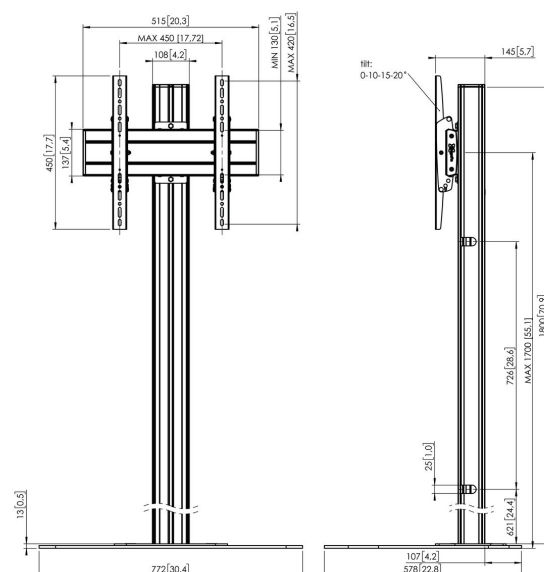

## F1844B Soporte de suelo

El soporte de suelo F 1844 es apto para televisiones con una pantalla de hasta 65 pulgadas (165 cm) y un peso máximo de 80 kg (176 lb). Este elegante soporte de suelo encaja bien en cualquier habitación.

## F1844B Soporte de suelo

# Especificaciones

Número de artículo (SKU)	7951020
Color	Negro
Caja individual EAN	8712285332548
Altura	1800
Anchura	772
Profundidad	578
Certificación TÜV	Si
Inclinación	Inclinable hasta 20°
Garantía	5 años
Carga máx. de peso (kg/Lbs)	80 / 176.37
Min. hole pattern	100mm x 100mm
Max. hole pattern	450mm x 420mm
Tamaño máx. de perno	M8
Altura máx. de interfaz (mm)	450
Anchura máx. de interfaz (mm)	515
Distancia máx. al suelo - centro de pantalla (mm)	1700
Patrón de orificio horizontal máx. (mm)	450
Tamaño máx. de pantalla (pulgadas)	65
Patrón de orificio vertical máx. (mm)	420
Patrón de orificio horizontal mín. (mm)	100
Patrón de orificio vertical mín. (mm)	100
Patrón de orificios universal o fijo	Universal