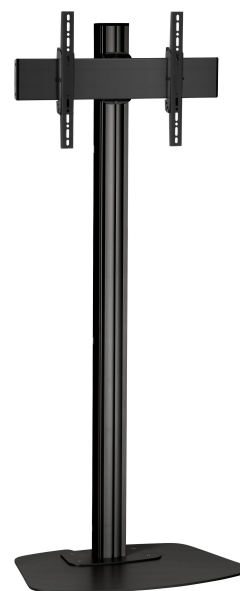

## F1844B Soporte de suelo

El soporte de suelo F 1844 es apto para televisiones con una pantalla de hasta 65 pulgadas (165 cm) y un peso máximo de 80 kg (176 lb). Este elegante soporte de suelo encaja bien en cualquier habitación.

## F1844B Soporte de suelo

# Especificaciones

Número de artículo (SKU)	7951020
Color	Negro
Caja individual EAN	8712285332548
Altura	1800
Anchura	772
Profundidad	578
Certificación TÜV	Si
Inclinación	Inclinable hasta 20°
Garantía	5 años
Carga máx. de peso (kg/Lbs)	80 / 176.37
Min. hole pattern	100mm x 100mm
Max. hole pattern	450mm x 420mm
Tamaño máx. de perno	M8
Altura máx. de interfaz (mm)	450
Anchura máx. de interfaz (mm)	515
Distancia máx. al suelo - centro de pantalla (mm)	1700
Patrón de orificio horizontal máx. (mm)	450
Tamaño máx. de pantalla (pulgadas)	65
Patrón de orificio vertical máx. (mm)	420
Patrón de orificio horizontal mín. (mm)	100
Patrón de orificio vertical mín. (mm)	100
Patrón de orificios universal o fijo	Universal