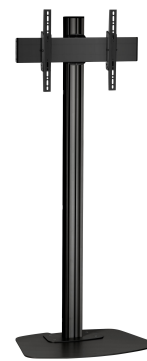

## F1844B Soporte de suelo

El soporte de suelo F 1844 es apto para televisiones con una pantalla de hasta 65 pulgadas (165 cm) y un peso máximo de 80 kg (176 lb). Este elegante soporte de suelo encaja bien en cualquier habitación.

## F1844B Soporte de suelo

# Especificaciones

Número de artículo (SKU)	7951020
Color	Negro
Caja individual EAN	8712285332548
Altura	1800
Anchura	772
Profundidad	578
Certificación TÜV	Si
Inclinación	Inclinable hasta 20°
Garantía	5 años
Carga máx. de peso (kg/Lbs)	80 / 176.37
Min. hole pattern	100mm x 100mm
Max. hole pattern	450mm x 420mm
Tamaño máx. de perno	M8
Altura máx. de interfaz (mm)	450
Anchura máx. de interfaz (mm)	515
Distancia máx. al suelo - centro de pantalla (mm)	1700
Patrón de orificio horizontal máx. (mm)	450
Tamaño máx. de pantalla (pulgadas)	65
Patrón de orificio vertical máx. (mm)	420
Patrón de orificio horizontal mín. (mm)	100
Patrón de orificio vertical mín. (mm)	100
Patrón de orificios universal o fijo	Universal