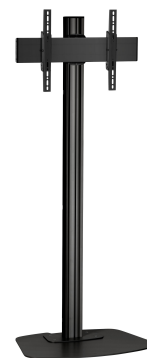

F1844B Soporte de suelo

El soporte de suelo F 1844 es apto para televisiones con una pantalla de hasta 65 pulgadas (165 cm) y un peso máximo de 80 kg (176 lb). Este elegante soporte de suelo encaja bien en cualquier habitación.

F1844B Soporte de suelo

Especificaciones

Número de artículo (SKU)	7951020
Color	Negro
Caja individual EAN	8712285332548
Altura	1800
Anchura	772
Profundidad	578
Certificación TÜV	Si
Inclinación	Inclinable hasta 20°
Garantía	5 años
Carga máx. de peso (kg)	80
Min. hole pattern	100mm x 100mm
Max. hole pattern	450mm x 420mm
Tamaño máx. de perno	M8
Altura máx. de interfaz (mm)	450
Anchura máx. de interfaz (mm)	515
Distancia máx. al suelo - centro de pantalla (mm)	1700
Patrón de orificio horizontal máx. (mm)	450
Tamaño máx. de pantalla (pulgadas)	65
Patrón de orificio vertical máx. (mm)	420
Patrón de orificio horizontal mín. (mm)	100
Patrón de orificio vertical mín. (mm)	100
Patrón de orificios universal o fijo	Universal