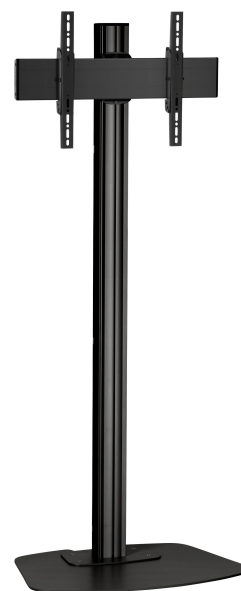

F1844B Soporte de suelo

El soporte de suelo F 1844 es apto para televisiones con una pantalla de hasta 65 pulgadas (165 cm) y un peso máximo de 80 kg (176 lb). Este elegante soporte de suelo encaja bien en cualquier habitación.

F1844B Soporte de suelo

Especificaciones

Número de artículo (SKU)	7951020
Color	Negro
Caja individual EAN	8712285332548
Altura	1800
Anchura	772
Profundidad	578
Certificación TÜV	Si
Inclinación	Inclinable hasta 20°
Garantía	5 años
Carga máx. de peso (kg)	80
Min. hole pattern	100mm x 100mm
Max. hole pattern	450mm x 420mm
Tamaño máx. de perno	M8
Altura máx. de interfaz (mm)	450
Anchura máx. de interfaz (mm)	515
Distancia máx. al suelo - centro de pantalla (mm)	1700
Patrón de orificio horizontal máx. (mm)	450
Tamaño máx. de pantalla (pulgadas)	65
Patrón de orificio vertical máx. (mm)	420
Patrón de orificio horizontal mín. (mm)	100
Patrón de orificio vertical mín. (mm)	100
Patrón de orificios universal o fijo	Universal