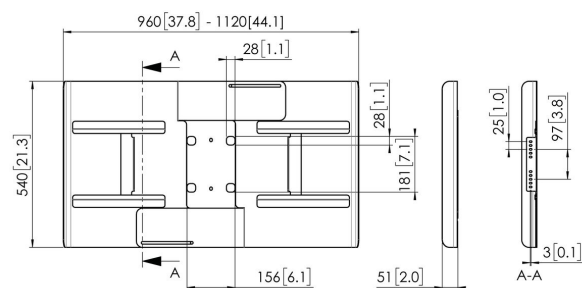

PFA 9115 Osłony tylne poziome 42-49"

Uniwersalne maskownice tyłu monitora pozwalają na ukrycie kabli, playerów. Mogą być użyte w zestawieniu z rozwiązaniami sufitowymi i podłogowymi Conned-it. PFA 9115 i PFA 9116 są odpowiednie do montażu poziomego na jednej rurze. PFA 9120 i PFA 9121 są odpowiednie do montażu pionowego na jednej rurze.

PFA 9115 Osłony tylne poziome 42-49"

Specyfikacja

Numer artykułu (SKU)	7291150
Kolor	Czarny
Kod EAN pojedynczego opakowania	8712285324864
Gwarancja	5-letnia
Maks. rozmiar ekranu (cale)	49
Min. rozmiar ekranu (cale)	42