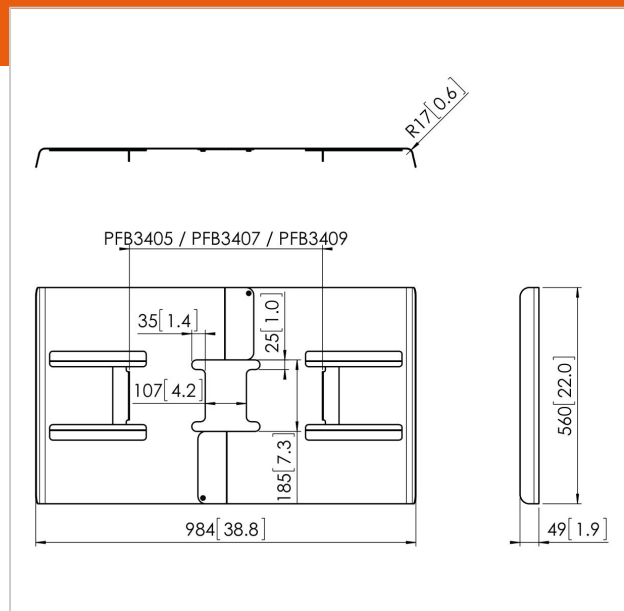

PFA 9115 Osłony tylne poziome 42-47"

Numer artykułu (SKU)
Kolor

7291150
Czarny

Uniwersalne maskownice tyłu monitora pozwalają na ukrycie kabli, playerów. Mogą być użyte w zestawieniu z rozwiązaniami sufitowymi i podłogowymi Connect-it. PFA 9115 i PFA 9116 są odpowiednie do montażu poziomego na jednej rurze. PFA 9120 i PFA 9121 są odpowiednie do montażu pionowego na jednej rurze.

PFA 9115 Osłony tylne poziome 42-47"

www.vogels.com

VOGEL'S HOLDING BV 2019 (c) Wszystkie prawa zastrzeżone.
Z zastrzeżeniem błędów drukarskich, technicznych i zmian cen.
Data:2019-05-15

Specyfikacja

Numer rodzaju produktu	PFA 9115
Numer artykułu (SKU)	7291150
Kolor	Czarny
Kod EAN pojedynczego opakowania	8712285324864
Gwarancja	5-letnia
Maks. rozmiar ekranu (cale)	47
Min. rozmiar ekranu (cale)	42