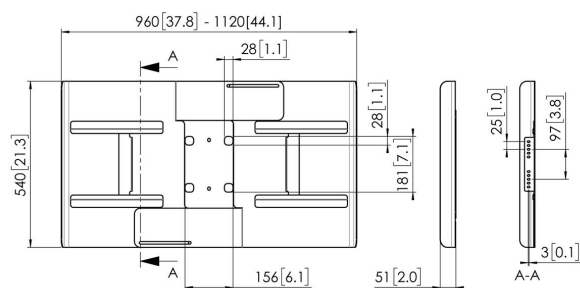

## PFA 9115 Osłony tylne poziome 42-49"

Uniwersalne maskownice tyłu monitora pozwalają na ukrycie kabli, playerów. Mogą być użyte w zestawieniu z rozwiązaniami sufitowymi i podłogowymi Conned-it. PFA 9115 i PFA 9116 są odpowiednie do montażu poziomego na jednej rurze. PFA 9120 i PFA 9121 są odpowiednie do montażu pionowego na jednej rurze.

### Specyfikacja

Numer artykułu (SKU)	7291150
Kolor	Czarny
Kod EAN pojedynczego opakowania	8712285324864
Gwarancja	5-letnia
Maks. rozmiar ekranu (cale)	49
Min. rozmiar ekranu (cale)	42

VOGEL'S HOLDING BV (©)