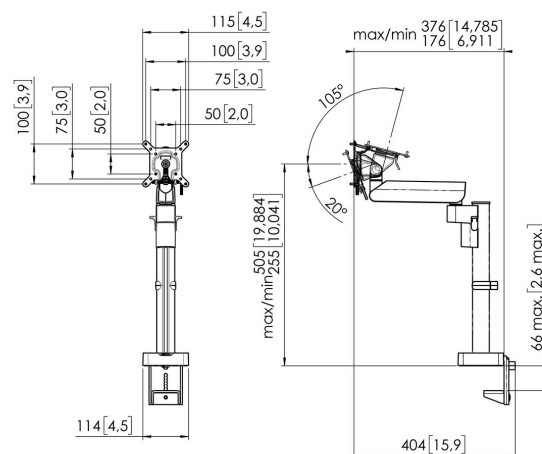

MOMO 2127 Bras de moniteur de Motion (noir, CE)

Principaux avantages

- Réglable en hauteur
- Convient pour un, deux ou toute une série de moniteurs
- Installation facile
- Système modulaire flexible
- Certifié TÜV / garantie de 10 ans

Le bras de moniteur ergonomique pour chaque poste de travail Le MOMO 2127 est un bras de moniteur spécialement conçu pour les moniteurs réglables en hauteur. Le bras de moniteur peut supporter des écrans allant jusqu'à 43 pouces et pesant jusqu'à 20 kg.

MOMO 2127 Bras de moniteur de Motion (noir, CE)

Spécifications

Dimensions min. écran (pouce)	10
Dimensions max. écran (pouce)	43
Dimensions max. écran (pouce)	43
Modèle universel ou fixe de trous de fixation	Fixe
Hauteur max. interface (mm)	115
Largeur max. interface (mm)	115
Charge max. (kg)	20
Charge max. (Lbs)	44.09
Hauteur maximale du milieu de l'écran	505
Épaisseur maximale du bureau	66
Pivoter	Jusqu'à 180°
Nombre de points de pivot	2
Tourner	Jusqu'à 180°
Inclinaison	Inclinaison -20°/+105°
Réglage de la hauteur	Fonctionnement manuel
Profondeur réglable	Oui
Hauteur réglable	Oui
Possibilités de montage	Sur et à travers le bureau
N° d'article (SKU)	07121270
EAN emballage unitaire	8712285353789 (CE)
Couleur	Noir
Certifié TÜV	Oui
Garantie	10 ans