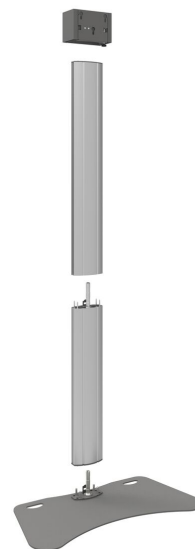

S062.3000-225 soporte de suelo para pantalla

Descubre la solución perfecta para una instalación temporal: nuestra base de suelo para pantalla divisible. Una buena solución para las instalaciones de alquiler y para lugares en los que es fundamental un desmontaje rápido.

**Smart
metals**
MOUNTING SOLUTIONS

S062.3000-225 soporte de suelo para pantalla

Especificaciones

Tamaño máx. de pantalla (pulgadas)	90
Distancia máx. al suelo - centro de pantalla (mm)	2135
Carga máx. de peso (kg)	85
Carga máx. de peso (Lbs)	187.39
Altura	2279
Anchura	1140
Profundidad	576
Número de artículo (SKU)	S062.3000-225
Caja individual EAN	8718868873439
Color	Plateado
Garantía	5 años