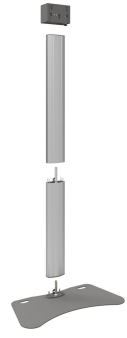

S062.3000-225 soporte de suelo para pantalla

Descubre la solución perfecta para una instalación temporal: nuestra base de suelo para pantalla divisible. Una buena solución para las instalaciones de alquiler y para lugares en los que es fundamental un desmontaje rápido.

**Smart
metals**
MOUNTING SOLUTIONS

S062.3000-225 soporte de suelo para pantalla

Especificaciones

Tamaño máx. de pantalla (pulgadas)	90
Distancia máx. al suelo - centro de pantalla (mm)	2135
Carga máx. de peso (kg)	85
Carga máx. de peso (Lbs)	187.39
Altura	2279
Anchura	1140
Profundidad	576
Número de artículo (SKU)	S062.3000-225
Caja individual EAN	8718868873439
Color	Plateado
Garantía	5 años