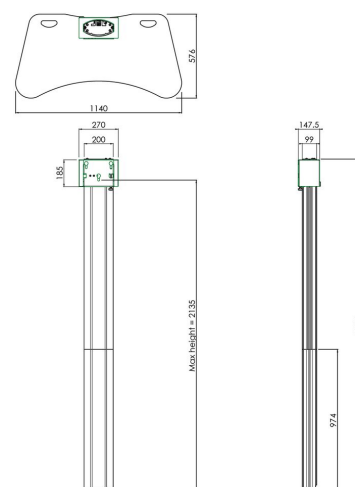

S062.3000-225 soporte de suelo para pantalla

Descubre la solución perfecta para una instalación temporal: nuestra base de suelo para pantalla divisible. Una buena solución para las instalaciones de alquiler y para lugares en los que es fundamental un desmontaje rápido.

**Smart
metals**
MOUNTING SOLUTIONS

S062.3000-225 soporte de suelo para pantalla

Especificaciones

Tamaño máx. de pantalla (pulgadas)	90
Distancia máx. al suelo - centro de pantalla (mm)	2135
Carga máx. de peso (kg)	85
Carga máx. de peso (Lbs)	187.39
Altura	2279
Anchura	1140
Profundidad	576
Número de artículo (SKU)	S062.3000-225
Caja individual EAN	8718868873439
Color	Plateado
Garantía	5 años