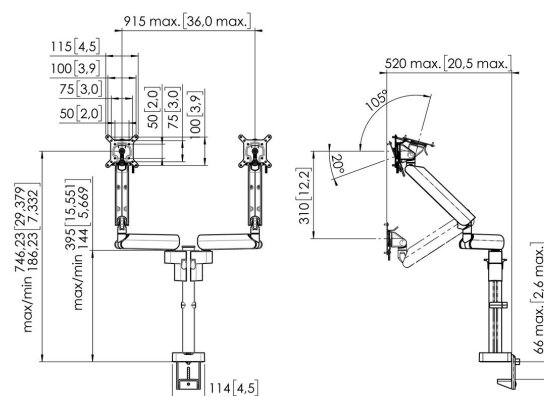

MOMO 4237 Monitor arm Motion Plus voor 2 monitoren (wit)

Belangrijke voordelen

- In hoogte verstelbaar
- Geschikt voor één, twee of een hele reeks monitoren
- Gemakkelijk en zonder gereedschap te monteren
- Flexibel modulair systeem
- TÜV gecertificeerd / 10 jaar garantie

De ergonomische Monitor arm voor iedere werkplek MOMO 4237 is een dynamische Monitor arm, voor het bevestigen van 2 monitoren, speciaal ontworpen voor monitoren die regelmatig in hoogte vermeld worden. Bijvoorbeeld op flexwerkplekken. De Monitor arm is geschikt voor schermen tot 34 inch en een gewicht van maximaal 10 kg.

MOMO 4237 Monitor arm Motion Plus voor 2 monitoren (wit)

Specificaties

Min. grootte beeldscherm (inch)	10
Max. grootte beeldscherm (inch)	34
Max. grootte beeldscherm (inch)	34
Universeel of vast gatenpatroon	Vast
Max. hoogte van interface (mm)	115
Max. breedte van interface (mm)	115
Max. display width (mm)	915
Max. laadgewicht (kg)	20
Max. laadgewicht (Lbs)	44.09
Max. midden scherm	751
Max. dikte bureau	66
Aantal scharnierpunten	3
Roteren	Tot 180°
Kantelen	Kantelsysteem -20°/+105°
Hoogte aanpassing	Mechanische veer, OneFingerMovement
Verstelbare diepte	Ja
Verstelbare hoogte	Ja
Monteer mogelijkheden	Aan en door het bureau
Artikelnummer (SKU)	7142371
EAN enkele doos	8712285353680
Kleur	Wit
TÜV-gecertificeerd	Ja
Garantie	10 jaar