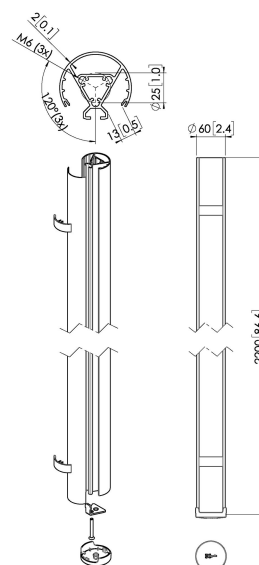

PUC 2422 Tube 220 cm, noir

Principaux avantages

- Design haut de gamme élégant
- Éléments modulaires
- Rangement des câbles
- Également pour plafonds inclinés
- Installation facile

Le PUC 2422 est un tube de 220 cm qui fait partie du système modulaire Connect-it qui vous permet de créer votre propre solution de montage au plafond pour des écrans de petite et moyenne taille.

PUC 2422 Tube 220 cm, noir

Spécifications

N° d'article (SKU)	7224220
Couleur	Noir
EAN emballage unitaire	8712285344503
Longueur	2200
Largeur	60
Certifié TÜV	Oui
Garantie	5 ans
Charge max. (k/Lbs)	40 / 88.18
Écrans dos-à-dos	False