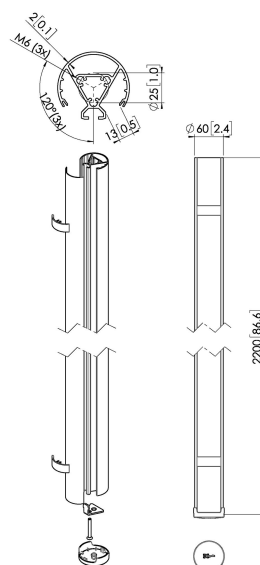

PUC 2422B Tube

Principaux avantages

- Design haut de gamme élégant
- Éléments modulaires
- Rangement des câbles
- Également pour plafonds inclinés
- Installation facile

Le PUC 2422 est un tube de 220 cm qui fait partie du système modulaire Connect-it qui vous permet de créer votre propre solution de montage au plafond pour des écrans de petite et moyenne taille.

PUC 2422B Tube

Spécifications

Écrans dos-à-dos	False
Charge max. (kg)	40
Charge max. (Lbs)	88.18
Longueur	2200
Largeur	60
N° d'article (SKU)	7224220
EAN emballage unitaire	8712285344503
Couleur	Noir
Certifications	TAA TÜV
Certifié TÜV	Oui
Garantie	5 ans