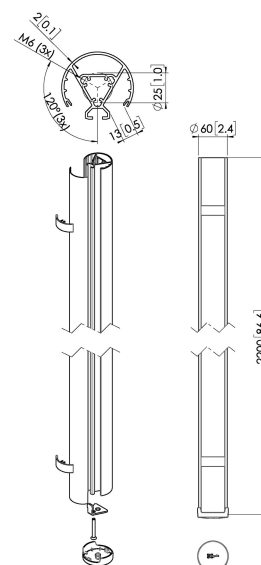

PUC 2422 Tube 220 cm, noir

Principaux avantages

- Design haut de gamme élégant
- Éléments modulaires
- Rangement des câbles
- Également pour plafonds inclinés
- Installation facile

Le PUC 2422 est un tube de 220 cm qui fait partie du système modulaire Connect-it qui vous permet de créer votre propre solution de montage au plafond pour des écrans de petite et moyenne taille.

PUC 2422 Tube 220 cm, noir

Spécifications

N° d'article (SKU)	7224220
Couleur	Noir
EAN emballage unitaire	8712285344503
Longueur	2200
Largeur	60
Certifié TÜV	Oui
Garantie	5 ans
Charge max. (kg)	40
Écrans dos-à-dos	False