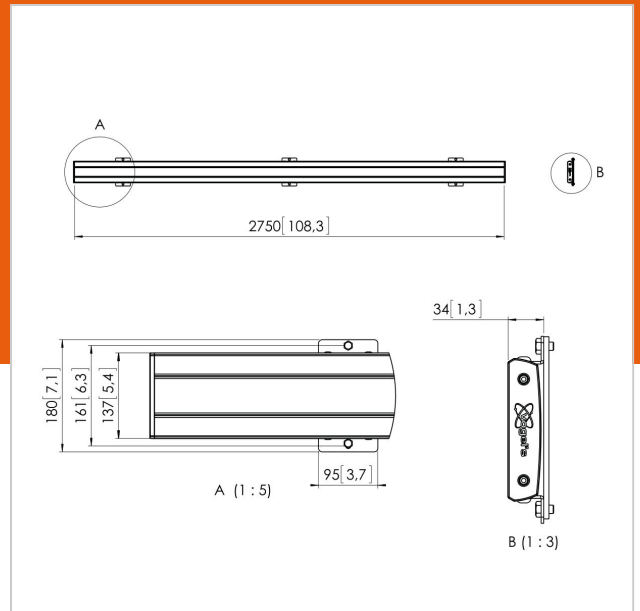

PFB 3427 Display-Adapterbar schwarz

Artikelnummer (SKU)
Farbe

7234270
Schwarz

Entscheidende Vorteile

- Endlos erweiterbar
- Modular
- Schnelle und einfache Montage

Die PFB 3427 Adapterbar ist Teil des modularen Connect-it-Systems, das für die Decken-, Boden- und Wandmontage verwendet werden kann. Die PFB 3427 mit einer Länge von 2700 ist ideal für die Befestigung mehrere Bildschirme. Die PFB 3427 kann zusammen mit weiteren Adapterbars der PFB 34xx-Serie mithilfe des Koppelements PFA 9104 verwendet werden. Die Modularität bietet Ihnen den Vorteil, dass Sie fast jede gewünschte Länge ohne kürzen der Adapterbar erstellen können.

PFB 3427 Display-Adapterbar schwarz

VOGEL'S HOLDING BV 2019 (c) Alle Rechte vorbehalten.
Druckfehler, technische Änderungen und Preisänderungen
vorbehalten.
Datum:2020-03-19

www.vogels.com

Technische Daten

Produkttyp-Nummer	PFB 3427
Artikelnummer (SKU)	7234270
Farbe	Schwarz
EAN-Einzelbox	8712285328763
Breite	2750
TÜV-zertifiziert	Ja
Garantie	5 Jahre
Max. Schnittstellenhöhe (mm)	180
Max. Breite der Schnittstelle (mm)	2765
Fischer enthalten	Ja
Max. Schnittstellentiefe (mm)	35
Max. horizontale Lochung (mm)	2700
Max. Gewichtslast am Pol (kg)	160
Max. Gewichtslast an der Wand (kg)	160
Min. horizontale Lochung (mm)	100