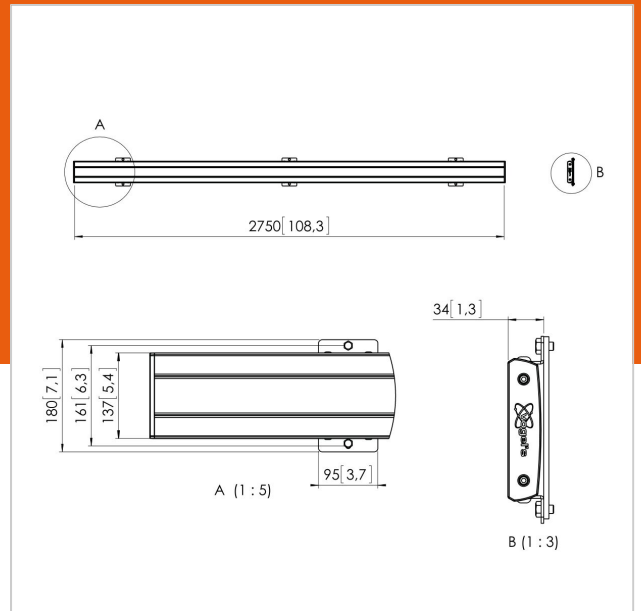

## PFB 3427 Display-Adapterbar schwarz

Artikelnummer (SKU)  
Farbe

7234270  
Schwarz

### Entscheidende Vorteile

- Endlos erweiterbar
- Modular
- Schnelle und einfache Montage

Die PFB 3427 Adapterbar ist Teil des modularen Connect-it-Systems, das für die Decken-, Boden- und Wandmontage verwendet werden kann. Die PFB 3427 mit einer Länge von 2700 ist ideal für die Befestigung mehrere Bildschirme. Die PFB 3427 kann zusammen mit weiteren Adapterbars der PFB 34xx-Serie mithilfe des Koppelements PFA 9104 verwendet werden. Die Modularität bietet Ihnen den Vorteil, dass Sie fast jede gewünschte Länge ohne kürzen der Adapterbar erstellen können.

### Technische Daten

Produkttyp-Nummer	PFB 3427
Artikelnummer (SKU)	7234270
Farbe	Schwarz
EAN-Einzelbox	8712285328763
Breite	2750
TÜV-zertifiziert	Ja
Garantie	5 Jahre
Max. Schnittstellenhöhe (mm)	180
Max. Breite der Schnittstelle (mm)	2765
Fischer enthalten	Ja
Max. Schnittstellentiefe (mm)	35
Max. horizontale Lochung (mm)	2700
Max. Gewichtslast am Pol (kg)	160
Max. Gewichtslast an der Wand (kg)	160
Min. horizontale Lochung (mm)	100