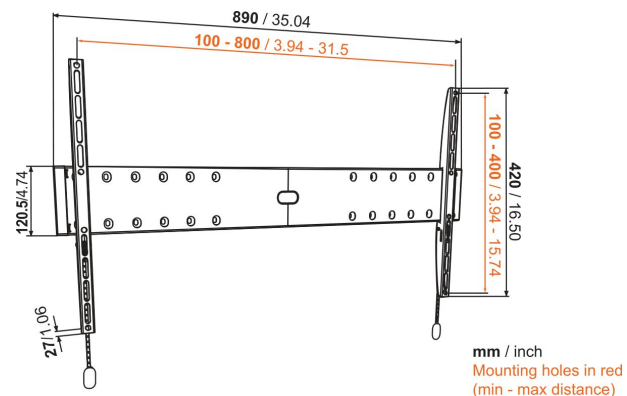

BASE 05 L Vaste tv-beugel

Belangrijke voordelen

- Sterk en simpel: solide, veilige bevestigingsoplossingen voor je tv
- Bevestig je tv op slechts 2,7 cm van de muur
- Klik je tv veilig vast op zijn plaats

Voor tv's tot 80 inch (203 cm)

Je hebt veel geld betaald voor een mooie tv. Dus als het om ophangen gaat, ga je niet zomaar voor elke willekeurige muurbeugel. Alleen het beste is goed genoeg. De BASE 05 L is een sterke, robuuste muurbeugel die geschikt is voor tv's van 40 tot 80 inch (102 tot 203 cm) die maximaal 70 kg wegen. Vlak tegen de wand om ruimte te besparen. De beste manier om ruimte te besparen rond je tv is door deze vlak tegen de wand te monteren. De BASE 05 L is een vaste tv beugel waarbij voldoende ruimte overblijft voor luchtcirculatie; zo wordt oververhitting voorkomen.

BASE 05 L Vaste tv-beugel

Specificaties

Artikelnummer (SKU)	8343305
Kleur	Zwart
EAN enkele doos	8712285324307
Productgrootte	XL
TÜV-gecertificeerd	Ja
Garantie	Levenslang
Min. grootte beeldscherm (inch)	40
Max. grootte beeldscherm (inch)	80
Max. laadgewicht (kg/Lbs)	70 / 154.32
Min. hole pattern	100mm x 100mm
Max. hole pattern	800mm x 400mm
Max. formaat bout	M8
Max. hoogte van interface (mm)	420
Max. breedte van interface (mm)	888
Certificeringen	TÜV
Max. horizontaal gatenpatroon (mm)	800
Max. verticaal gatenpatroon (mm)	400
Min. afstand tot de muur (mm / inch)	27 / 1.06
Onderhoudspositie	Nee
Waterpas inbegrepen	Nee
Universeel of vast gatenpatroon	Universeel