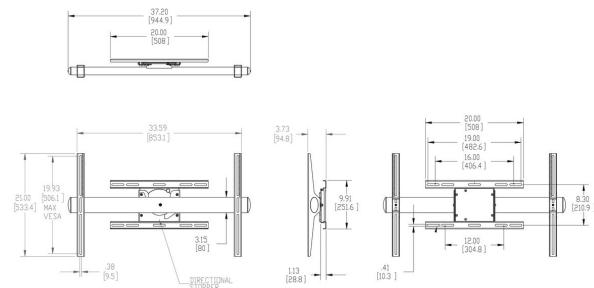

## PFW 6858 Крепление для видеостен с поворотом на 90°

PFW 6858 – это настенное крепление с фиксированным поворотом и стопором на 90°. Крепление можно мгновенно поворачивать из книжной ориентации в альбомную, по или против часовой стрелки. Общая глубина крепления составляет около 95 мм, допустимая весовая нагрузка составляет 72 кг.

## PFW 6858 Крепление для видеостен с поворотом на 90°

### Характеристики

Артикул (SKU)	7368580
Цвет	Черный
Код EAN отдельной коробки	8712285342165
Размер товара	L
Сертифицирован TÜV	Да
Поворот	До 90°
Гарантия	5 лет
Мин. размер экрана (дюймов)	42
Макс. размер экрана (дюймов)	65
Макс. весовая нагрузка (кг/фунты)	72 / 158.73
Min. hole pattern	250mm x 200mm
Max. hole pattern	870mm x 505mm
Макс. высота крепежного элемента (мм)	533
Макс. ширина крепежного элемента (мм)	945
Макс. расстояние между крепежными отверстиями по горизонтали (мм)	870
Макс. размер экрана (дюймов)	65
Макс. расстояние между крепежными отверстиями по вертикали (мм)	505
Мин. расстояние до стены (мм / inch)	95 / 3.74
Мин. расстояние между крепежными отверстиями по горизонтали (мм)	250
Мин. размер экрана (дюймов)	42
Мин. расстояние между крепежными отверстиями по вертикали (мм)	200
Универсальное или фиксированное положение отверстий	Универсальный