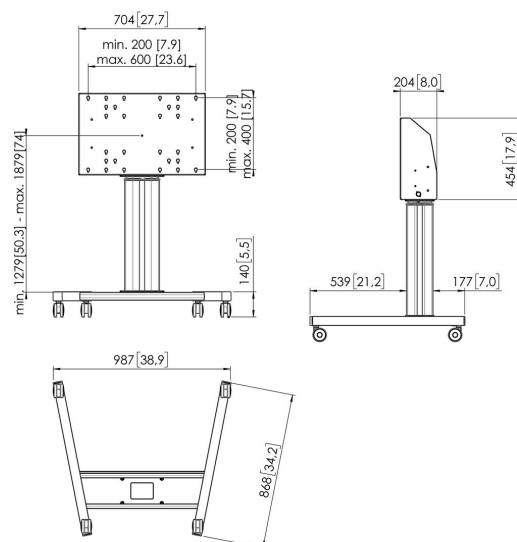

## TE6064B Trolley motorizado 60 cm

### Trolley motorizado kit TE6064

Tamaño de pantalla: Montura: 600x400 Carga máx.: 120 kg / 264 lbs Kit formado por: • 1x PFT 8525 Base de Trolley • 1x PFFE 7106 Elevador de pantalla motorizado • 1x PFI 3061 Caja de interfaz para PFFE 7105/7106 Utilice el sensor de seguridad electrónico PFA 9119 opcional para evitar daños cuando un objeto bloquea el movimiento.

### Especificaciones

Número de artículo (SKU)	7960650
Color	Negro
Caja individual EAN	8712285343841
Anchura	987
Profundidad	868
Garantía	5 años
Tamaño mín. de pantalla (pulgadas)	40
Tamaño máx. de pantalla (pulgadas)	88
Carga máx. de peso (kg)	120
Certificaciones	CE
Distancia máx. al suelo - centro de pantalla (mm)	1879
Distancia mín. al suelo - centro de pantalla (mm)	1279
Motorizado	Si
Controlado a distancia	Si
Travel	600