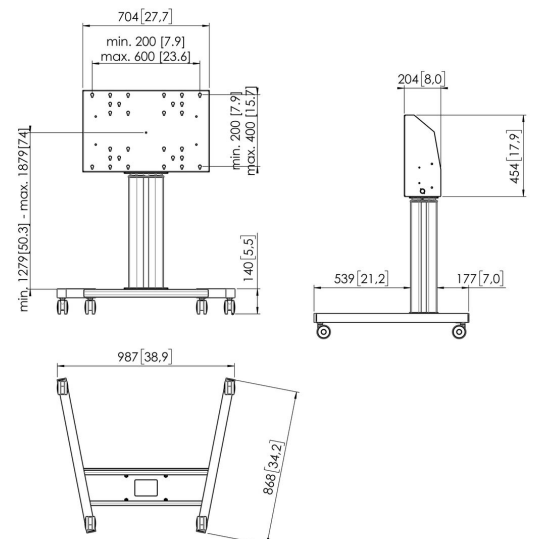

## TE6064B Trolley motorizado 60 cm

### Trolley motorizado kit TE6064

Tamaño de pantalla: Montura: 600x400 Carga máx.: 120 kg / 264 lbs Kit formado por: • 1x PFT 8525 Base de Trolley • 1x PFFE 7106 Elevador de pantalla motorizado • 1x PFI 3061 Caja de interfaz para PFFE 7105/7106 Utilice el sensor de seguridad electrónico PFA 9119 opcional para evitar daños cuando un objeto bloquea el movimiento.

### Especificaciones

Número de artículo (SKU)	7960650
Color	Negro
Caja individual EAN	8712285343841
Anchura	987
Profundidad	868
Garantía	5 años
Tamaño mín. de pantalla (pulgadas)	40
Tamaño máx. de pantalla (pulgadas)	88
Carga máx. de peso (kg/Lbs)	120 / 264.55
Certificaciones	CE
Distancia máx. al suelo - centro de pantalla (mm)	1879
Distancia mín. al suelo - centro de pantalla (mm)	1279
Motorizado	Si
Controlado a distancia	Si
Regulación (mm)	600