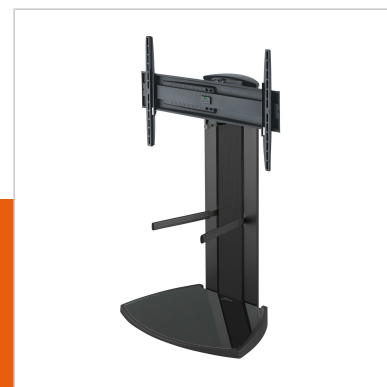

EFF 8340 Supporto TV (nero)

www.vogels.com

VOGEL'S HOLDING BV 2019 (c) Tutti i diritti riservati
Soggetto a errori di stampa, modifiche tecniche e di prezzo.
Data: 2019-02-13

Specifiche

Numero del tipo di prodotto	EFF 8340
Numero dell'articolo (SKU)	8383400
Colore	Nero
EAN scatola singola	8712285315565
Dimensione prodotto	L
Certificazione TÜV	Sì
Rotazione	Movimento limitato (fino a 60°)
Garanzia	A vita
Dimensione minima dello schermo (pollici)	40
Dimensione massima dello schermo (pollici)	65
Massimo peso di carico (kg)	45
Dimensione massima del bullone	M8
Altezza massima dell'interfaccia (mm)	475
Larghezza massima dell'interfaccia (mm)	830
Struttura con misure standard o universali	Universale
Linea di prodotti	General