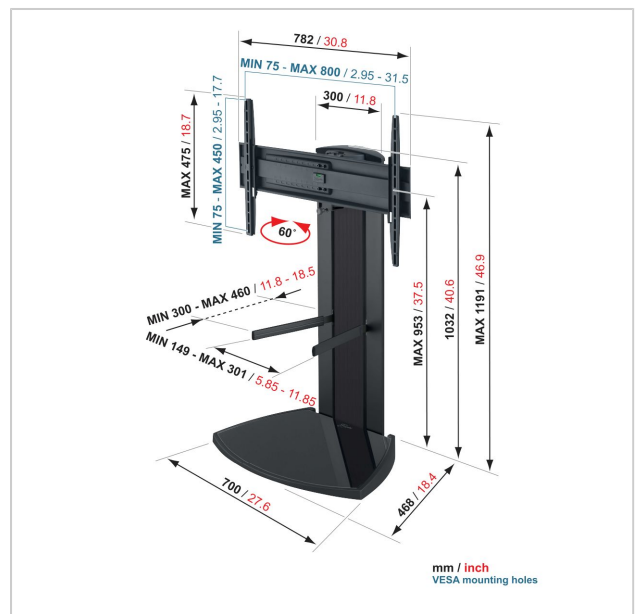

EFF 8340 Supporto TV (nero)

Numero dell'articolo (SKU) 8383400
 Colore Nero

Benefici chiave

- Multi supporto AV incluso - supporto regolabile in altezza, larghezza e profondità.
- Per inserire e nascondere facilmente i cavi in qualsiasi posizione
- Livello di spirito integrato
- Sistema nascondi cavi integrato
- Fissa la tua TV in modo sicuro
- Ruota in modo fluido la tua TV fino a 60°

Siete alla ricerca di una soluzione completa che vi consenta di sistemare la vostra TV in qualsiasi posto nella vostra stanza? La base da pavimento EFF 8340 di Vogel's è adatta per TV da 40 a 65 pollici e può contenere la vostra TV, le vostre apparecchiature AV e nascondere i vostri cavi

Se desiderate maggiore flessibilità per installare la vostra TV a schermo piatto in qualsiasi posto nella stanza, la base da pavimento della Serie 8000 di Vogel's è la soluzione perfetta. Occupa meno spazio di un mobiletto, e potete comunque inserire un lettore DVD o una console per giochi sotto la TV. Ma non è l'unico vantaggio. Potete anche ruotare la vostra TV di 30 gradi in entrambe le direzioni, avere così una visione migliore e adattarla all'altezza migliore. I cavi e le prese di corrente rimangono belli ordinati e nascosti nell'elemento inferiore. La base da pavimento EFF 8340 è anche disponibile nella combinazione di colori bianco e nero.