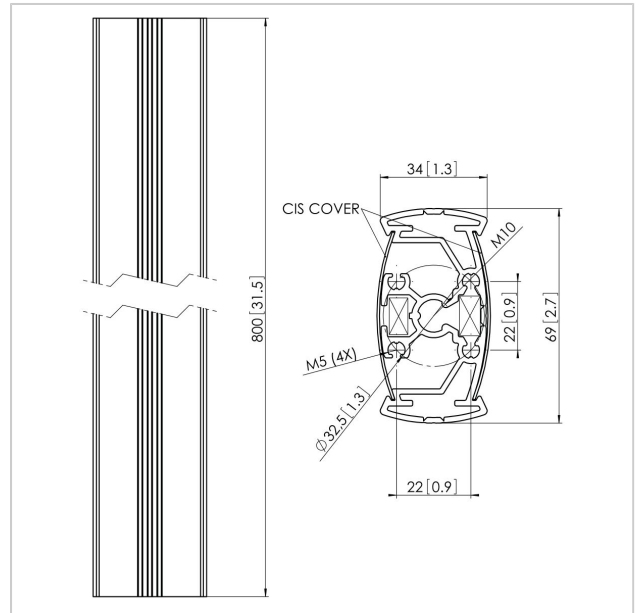

PUC 2308 Tube 80cm

N° d'article (SKU)
Couleur

7223084
Argent

Principaux avantages

- Rangement des câbles
- Modulaire

Le PUC 2308 est un tube de 80 cm qui fait partie du système modulaire Connect-it, vous permettant de créer votre propre solution de montage au plafond pour les écrans de petite et moyenne taille.

Le PUC 2308 est muni d'un double système de gestion des câbles CIS® pour dissimuler tous les câbles rapidement et en toute simplicité. Le tube est en aluminium, ce qui permet de le découper facilement à la bonne longueur. Les tubes Connect-it sont aussi faciles à personnaliser. Pour adapter le tube Connect-it au style de l'entreprise ou à la décoration d'intérieur, il suffit d'ajouter un autocollant imprimé sur la face en plastique démontable ou de la remplacer par un cache personnalisé. L'interface PFI 3040 permet également de monter plusieurs écrans en superposition et/ou dos à dos. Pour une solution complète de montage au plafond, combinez ce tube avec l'une des plaques de plafond Connect-it ou un adaptateur pour traverse, ainsi qu'une interface de la série Connect-it.

PUC 2308 Tube 80cm

www.vogels.com

VOGEL'S HOLDING BV 2019 (c) Tous droits réservés.
Sous réserve d'erreurs d'impression et de modifications
techniques ou de prix.
Date :2019-05-10

Spécifications

| | |
|------------------------|---------------|
| N° type produit | PUC 2308 |
| N° d'article (SKU) | 7223084 |
| Couleur | Argent |
| EAN emballage unitaire | 8712285317200 |
| Longueur | 800 |
| Certifié TÜV | Oui |
| Garantie | 5 ans |
| Charge max. (kg) | 30 |
| Écrans dos-à-dos | True |