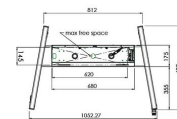

S062.7295 Motorized Display Lift Trolley

Kluczowe atuty

- Dużo miejsca na przechowanie sprzętu AV
- Regulowana wysokość w zakresie do 60 cm

S062.7295 Motorized Display Lift Trolley

Specyfikacja

Regulacja elektryczna	Tak
Min. rozmiar ekranu (cale)	55
Maks. rozmiar ekranu (cale)	86
Maks. rozmiar ekranu (cale)	86
Min. szerokość rozkładu otworów (mm)	200
Maks. szerokość rozkładu otworów (mm)	800
Min. odległość pomiędzy otworami montażowymi w pionie (mm)	200
Maks. odległość pomiędzy otworami montażowymi w pionie (mm)	400
Min. odległość od podłogi — do środka ekranu (mm)	1295
Maks. odległość od podłogi — do środka ekranu (mm)	1890
Maks. nośność (kg)	120
Maks. nośność (Lbs)	264.55
Regulacja wysokości (mm)	600
Kabeldoorvoersysteem	Zintegrowany system organizacji kabli
Mechanizm antykolizyjny	Tak
Numer artykułu (SKU)	S062.7295
Kod EAN pojedynczego opakowania	8718868870490
Kolor	Czarny
Certyfikaty	CE
Gwarancja	5-letnia