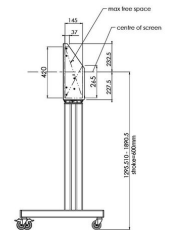

S062.7295 Motorized Display Lift Trolley

Kluczowe atuty

- Dużo miejsca na przechowanie sprzętu AV
- Regulowana wysokość w zakresie do 60 cm

S062.7295 Motorized Display Lift Trolley

Specyfikacja

Regulacja elektryczna	Tak
Min. rozmiar ekranu (cale)	55
Maks. rozmiar ekranu (cale)	86
Maks. rozmiar ekranu (cale)	86
Min. szerokość rozkładu otworów (mm)	200
Maks. szerokość rozkładu otworów (mm)	800
Min. odległość pomiędzy otworami montażowymi w pionie (mm)	200
Maks. odległość pomiędzy otworami montażowymi w pionie (mm)	400
Min. odległość od podłogi — do środka ekranu (mm)	1295
Maks. odległość od podłogi — do środka ekranu (mm)	1890
Maks. nośność (kg)	120
Maks. nośność (Lbs)	264.55
Regulacja wysokości (mm)	600
Kabeldoorvoersysteem	Zintegrowany system organizacji kabli
Mechanizm antykolizyjny	Tak
Numer artykułu (SKU)	S062.7295
Kod EAN pojedynczego opakowania	8718868870490
Kolor	Czarny
Certyfikaty	CE
Gwarancja	5-letnia