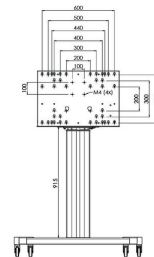

S062.7295 Motorized Display Lift Trolley

Kluczowe atuty

- Dużo miejsca na przechowanie sprzętu AV
- Regulowana wysokość w zakresie do 60 cm

S062.7295 Motorized Display Lift Trolley

Specyfikacja

Regulacja elektryczna	Tak
Min. rozmiar ekranu (cale)	55
Maks. rozmiar ekranu (cale)	86
Maks. rozmiar ekranu (cale)	86
Min. szerokość rozkładu otworów (mm)	200
Maks. szerokość rozkładu otworów (mm)	800
Min. odległość pomiędzy otworami montażowymi w pionie (mm)	200
Maks. odległość pomiędzy otworami montażowymi w pionie (mm)	400
Min. odległość od podłogi — do środka ekranu (mm)	1295
Maks. odległość od podłogi — do środka ekranu (mm)	1890
Maks. nośność (kg)	120
Maks. nośność (Lbs)	264.55
Regulacja wysokości (mm)	600
Kabeldoorvoersysteem	Zintegrowany system organizacji kabli
Mechanizm antykolizyjny	Tak
Numer artykułu (SKU)	S062.7295
Kod EAN pojedynczego opakowania	8718868870490
Kolor	Czarny
Certyfikaty	CE
Gwarancja	5-letnia