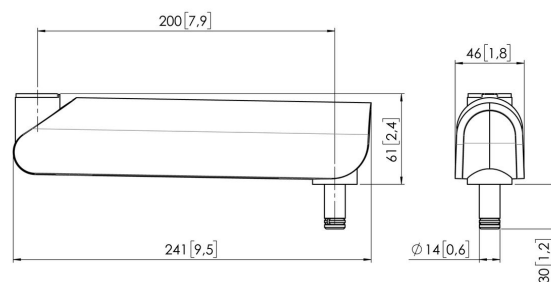

## МОМО С320 Компонент кронштейн для монитора Motion, прямой, 20 см (черный)

### Главные преимущества

Создайте свой идеальный кронштейн для монитора МОМО С320 Компонент кронштейн для монитора, прямой, 20 см, является частью серий МОМО Motion и Motion+. Специально предназначен для совместного монтажа кронштейна монитора или интерфейса. Бесконечные возможности Создайте многомониторную конфигурацию с помощью всего нескольких компонентов. Располагайте мониторы как прямо, так и под углом. Аксессуары и компоненты кронштейна для мониторов МОМО устанавливаются с помощью всего одного шестигранного ключа, заботливо включенного в комплект. Таким образом, нужный инструмент всегда будет у вас под рукой.

# МОМО С320 Компонент кронштейн для монитора Motion, прямой, 20 см (черный)

## Характеристики

Артикул (SKU)	7163200
Цвет	Черный
Код EAN отдельной коробки	8712285354342
Ширина	47
Сертифицирован TÜV	Да
Гарантия	10 лет

VOGEL'S HOLDING BV (©)

Все права защищены.  
Возможны опечатки и  
изменение технических  
параметров и цен.