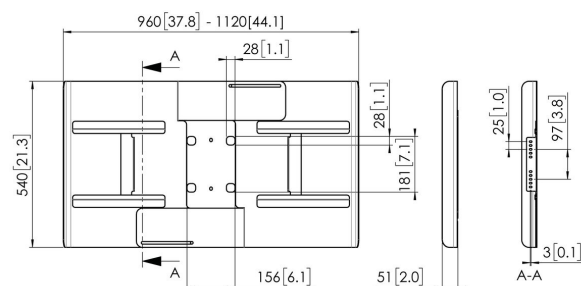

PFA 9115 Cache pour paysage 42-49"

Les capots arrières universels pour écrans ont été conçus pour habiller l'arrière de l'écran et masquer les câbles et lecteurs afin d'éviter l'accès à l'arrière de l'écran. Les capots arrières peuvent être utilisés en combinaison avec les solutions de plafond ou de sol Connect-it. Les modèles PFA 9115 et PFA 9116 sont prévus pour un montage en paysage uniquement sur un tube. Les modèles PFA 9120 et PFA 9121 sont prévus pour un montage en portrait uniquement sur un tube.

PFA 9115 Cache pour paysage 42-49"

Spécifications

N° d'article (SKU)	7291150
Couleur	Noir
EAN emballage unitaire	8712285324864
Garantie	5 ans
Dimensions max. écran (pouce)	49
Dimensions min. écran (pouce)	42