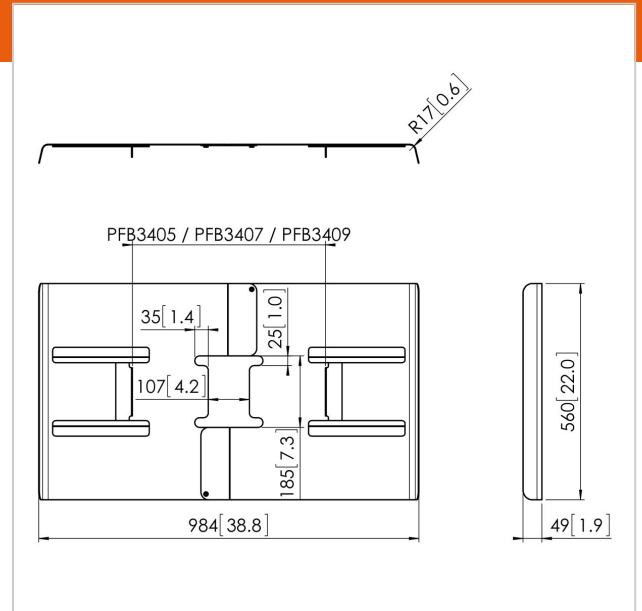

PFA 9115 Cache pour paysage 42-47"

N° d'article (SKU)
Couleur

7291150
Noir

Les capots arrières universels pour écrans ont été conçus pour habiller l'arrière de l'écran et masquer les câbles et lecteurs afin d'éviter l'accès à l'arrière de l'écran. Les capots arrières peuvent être utilisés en combinaison avec les solutions de plafond ou de sol Connect-it. Les modèles PFA 9115 et PFA 9116 sont prévus pour un montage en paysage uniquement sur un tube. Les modèles PFA 9120 et PFA 9121 sont prévus pour un montage en portrait uniquement sur un tube.

PFA 9115 Cache pour paysage 42-47"

www.vogels.com

VOGEL'S HOLDING BV 2019 (c) Tous droits réservés.
Sous réserve d'erreurs d'impression et de modifications
techniques ou de prix.
Date :2019-05-15

Spécifications

N° type produit	PFA 9115
N° d'article (SKU)	7291150
Couleur	Noir
EAN emballage unitaire	8712285324864
Garantie	5 ans
Dimensions max. écran (pouce)	47
Dimensions min. écran (pouce)	42