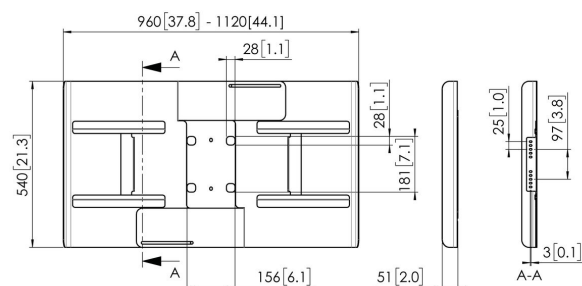

PFA 9115 Cache pour paysage 42-49"

Les capots arrières universels pour écrans ont été conçus pour habiller l'arrière de l'écran et masquer les câbles et lecteurs afin d'éviter l'accès à l'arrière de l'écran. Les capots arrières peuvent être utilisés en combinaison avec les solutions de plafond ou de sol Connect-it. Les modèles PFA 9115 et PFA 9116 sont prévus pour un montage en paysage uniquement sur un tube. Les modèles PFA 9120 et PFA 9121 sont prévus pour un montage en portrait uniquement sur un tube.

PFA 9115 Cache pour paysage 42-49"

Spécifications

N° d'article (SKU)	7291150
Couleur	Noir
EAN emballage unitaire	8712285324864
Garantie	5 ans
Dimensions max. écran (pouce)	49
Dimensions min. écran (pouce)	42