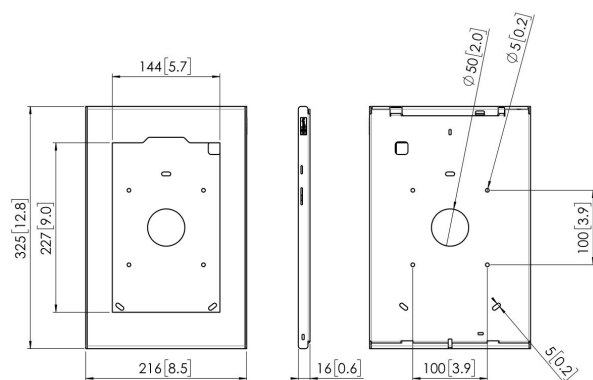

PTS 1235 TabLock per Galaxy Tab S5e (2019)

Specifiche

Numero dell'articolo (SKU)	7495444
Colore	Argento
EAN scatola singola	8712285344305
Altezza	325
Larghezza	216
Profondità	16
Garanzia	5 anni
Opzioni per scrivania	Supporto da tavolo fisso Piedistallo da tavolo fisso Piedistallo da tavolo indipendente
Bloccabile	True