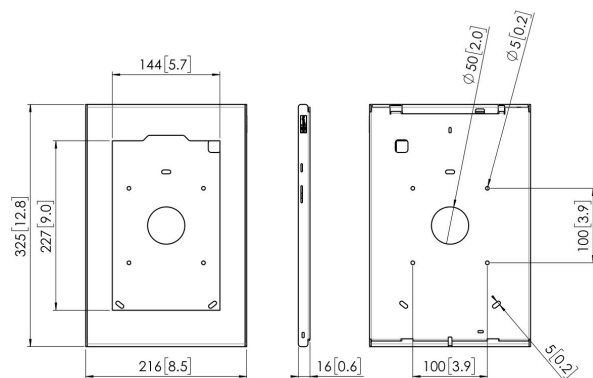

## PTS 1235 TabLock per Galaxy Tab S5e (2019)

### Specifiche

Numero dell'articolo (SKU)	7495444
Colore	Argento
EAN scatola singola	8712285344305
Altezza	325
Larghezza	216
Profondità	16
Garanzia	5 anni
Opzioni per scrivania	Supporto da tavolo fisso Piedistallo da tavolo fisso Piedistallo da tavolo indipendente
Bloccabile	True