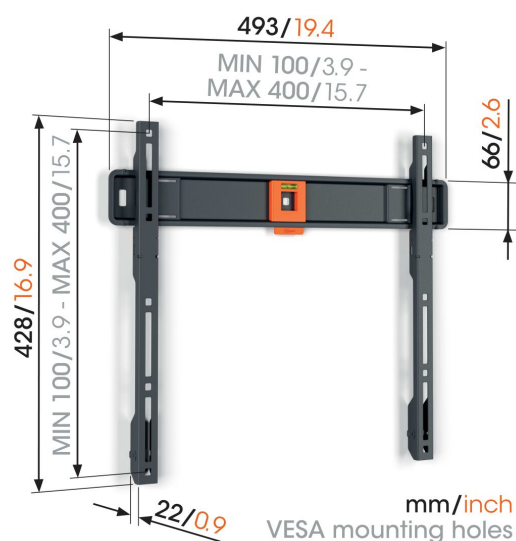

TVM 1408 Platte tv-beugel

Belangrijke voordelen

- Minimale ruimte tot de muur (slechts 2,2 cm)
- Sofflock™: je tv eenvoudig vastzetten
- Waterpas inbegrepen

Platte tv beugel voor tv's van 32 tot 77 inch

Zoek je een praktische tv beugel om je tv simpel en snel aan de muur te bevestigen? Zit je altijd recht voor je tv, dus hoeft je scherm niet te kunnen draaien of kantelen? Dan is deze tv beugel uit de QUICK Fixed serie een perfecte keuze. De tv beugel is geschikt voor tv's van 32 tot 77 inch met een gewicht van maximaal 50 kg. Tussen de tv en de muur zit slechts 2,2 cm.

TVM 1408 Platte tv-beugel

Specificaties

Artikelnummer (SKU)	1814080
Kleur	Zwart
EAN enkele doos	8712285349003
Productgrootte	M
Hoogte	428
Breedte	493
TÜV-gecertificeerd	Ja
Garantie	5 jaar
Min. grootte beeldscherm (inch)	32
Max. grootte beeldscherm (inch)	77
Max. laadgewicht (kg/Lbs)	50 / 110.23
Min. hole pattern	100mm x 100mm
Max. hole pattern	400mm x 400mm
Max. formaat bout	M8
Max. hoogte van interface (mm)	428
Max. breedte van interface (mm)	493
Certificeringen	TÜV
Max. horizontaal gatenpatroon (mm)	400
Max. verticaal gatenpatroon (mm)	400
Min. afstand tot de muur (mm / inch)	22 / 0.87
Min. horizontaal gatenpatroon (mm)	100
Min. verticaal gatenpatroon (mm)	100
Waterpas inbegrepen	Ja
Universeel of vast gatenpatroon	Universeel