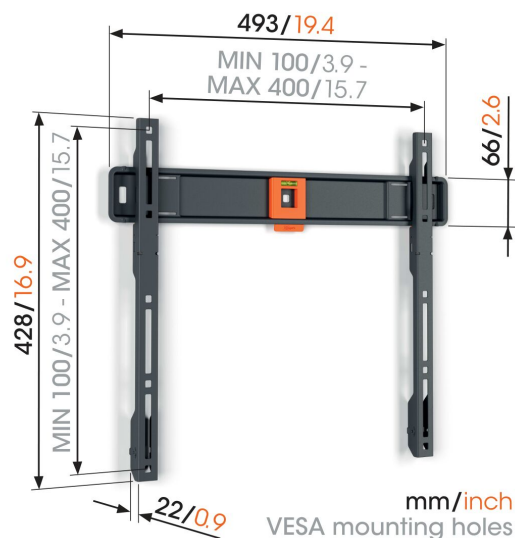

TVM 1408 Platte tv-beugel

Belangrijke voordelen

- Minimale ruimte tot de muur (slechts 2,2 cm)
- Sofflock™: je tv eenvoudig vastzetten
- Waterpas inbegrepen

Platte tv beugel voor tv's van 32 tot 77 inch

Zoek je een praktische tv beugel om je tv simpel en snel aan de muur te bevestigen? Zit je altijd recht voor je tv, dus hoeft je scherm niet te kunnen draaien of kantelen? Dan is deze tv beugel uit de QUICK Fixed serie een perfecte keuze. De tv beugel is geschikt voor tv's van 32 tot 77 inch met een gewicht van maximaal 50 kg. Tussen de tv en de muur zit slechts 2,2 cm.

TVM 1408 Platte tv-beugel

Specificaties

Artikelnummer (SKU)	1814080
Kleur	Zwart
EAN enkele doos	8712285349003
Productgrootte	M
Hoogte	428
Breedte	493
TÜV-gecertificeerd	Ja
Garantie	5 jaar
Min. grootte beeldscherm (inch)	32
Max. grootte beeldscherm (inch)	77
Max. laadgewicht (kg)	50
Min. hole pattern	100mm x 100mm
Max. hole pattern	400mm x 400mm
Max. formaat bout	M8
Max. hoogte van interface (mm)	428
Max. breedte van interface (mm)	493
Max. horizontaal gatenpatroon (mm)	400
Max. verticaal gatenpatroon (mm)	400
Min. afstand tot de muur (mm)	22
Waterpas inbegrepen	Ja
Universeel of vast gatenpatroon	Universeel