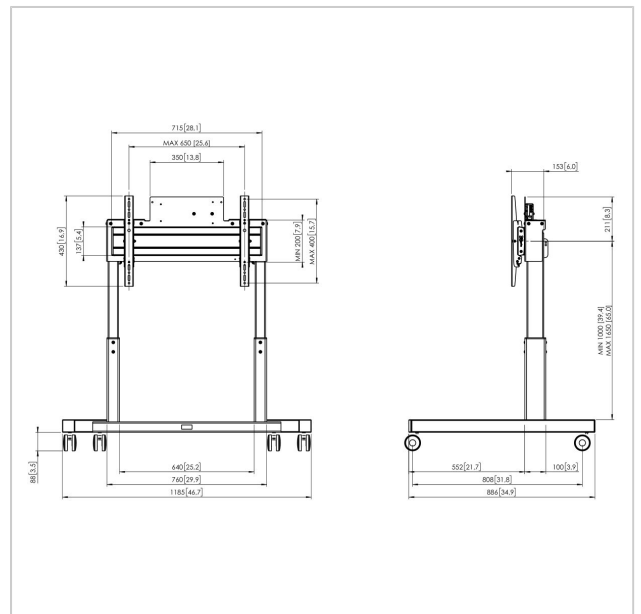

TE1264 Wagen motorisiert

Artikelnummer (SKU)
Farbe

7912644
Schwarz

Entscheidende Vorteile

- Einfache Installation
- Höhe bis zu 65 cm einstellbar

Wagen motorisiert set TE1264

Bildschirmgröße: Passgröße: 600x400 Max. Last: 160 kg / 353 lbs Set bestehend aus: • 1x PFTE 7112 Display-Wagen motorisiert • 1x PFB 3407 Display-Adapterbar • 1x PFS 3204 Display-Adapterstrips

TE1264 Wagen motorisiert

VOGEL'S HOLDING BV 2019 (c) Alle Rechte vorbehalten.
Druckfehler, technische Änderungen und Preisänderungen
vorbehalten.
Datum:2020-08-26

www.vogels.com

Technische Daten

Produkttyp-Nummer	TE1264
Artikelnummer (SKU)	7912644
Farbe	Schwarz
EAN-Einzelbox	8712285339745
Höhe	1861
Breite	1185
Tiefe	886
TÜV-zertifiziert	Ja
Garantie	5 Jahre
Min. Bildschirmgröße (Zoll)	42
Max. Bildschirmgröße (Zoll)	86
Max. Gewichtslast (kg)	160
Zertifizierungen	CE
Max. Abstand zum Boden - zentrales Display (mm)	1650
Max. horizontale Lochung (mm)	600
Max. vertikale Lochung (mm)	400
Min. Abstand zum Boden - zentrales Display (mm)	1000
Min. horizontale Lochung (mm)	100
Min. vertikale Lochung (mm)	100
Motorisiert	True
Ferngesteuert	Ja
Travel	650