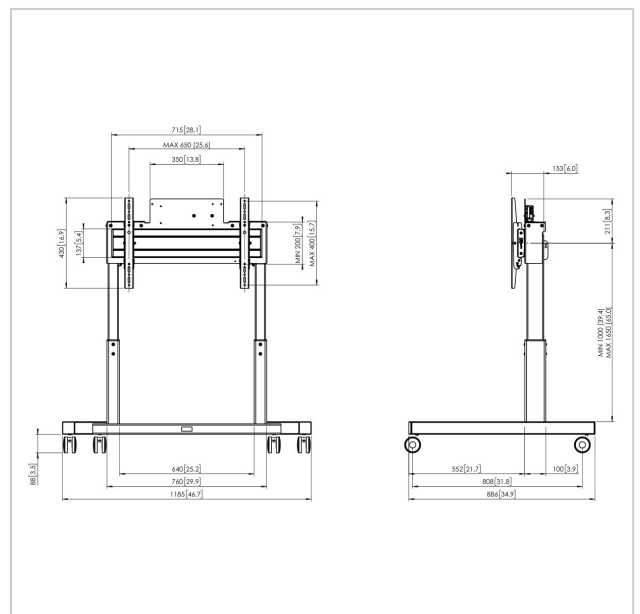

TE1264 Wagen motorisiert

Artikelnummer (SKU)
Farbe

7912644
Schwarz

Entscheidende Vorteile

- Einfache Installation
- Höhe bis zu 65 cm einstellbar

Wagen motorisiert set TE1264

Bildschirmgröße: Passgröße: 600x400 Max. Last: 160 kg / 353 lbs Set bestehend aus: • 1x PFTE 7112 Display-Wagen motorisiert • 1x PFB 3407 Display-Adapterbar • 1x PFS 3204 Display-Adapterstrips

TE1264 Wagen motorisiert

www.vogels.com

VOGEL'S HOLDING BV 2019 (c) Alle Rechte vorbehalten.
Vorbehaltlich Druckfehler, technischer und Preisänderungen.
Datum:2019-06-13

Technische Daten

Produkttyp-Nummer	TE1264
Artikelnummer (SKU)	7912644
Farbe	Schwarz
EAN-Einzelbox	8712285339745
Höhe	1861
Breite	1185
Tiefe	886
Garantie	5 Jahre
Max. Gewichtslast (kg)	160
Zertifizierungen	CE
Max. Abstand zum Boden - zentrales Display (mm)	1650
Min. Abstand zum Boden - zentrales Display (mm)	1000
Motorisiert	True
Ferngesteuert	Ja
Travel	650