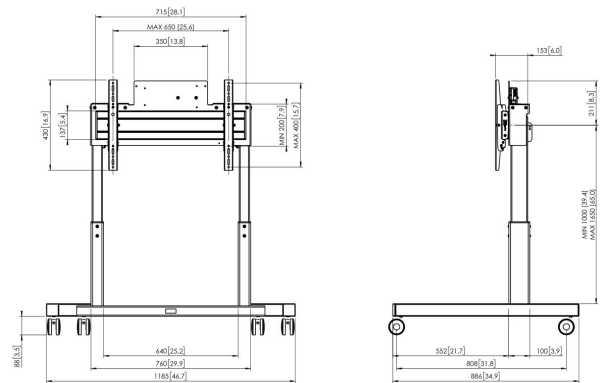

### Wagen motorisiert set TE1264

Bildschirmgröße: Passgröße: 600x400 Max. Last: 160 kg / 353 lbs

Set bestehend aus: • 1x PFTE 7112 Display-Wagen motorisiert

• 1x PFB 3407 Display-Adapterbar • 1x PFS 3204 Display-Adapterstrips

# Technische Daten

Artikelnummer (SKU)	7912644
Farbe	Schwarz
EAN-Einzelbox	8712285339745
Höhe	1861
Breite	1185
Tiefe	886
TÜV-zertifiziert	Ja
Garantie	5 Jahre
Min. Bildschirmgröße (Zoll)	42
Max. Bildschirmgröße (Zoll)	86
Max. Gewichtslast (kg/Lbs)	160 / 352.74
Zertifizierungen	CE
Max. Abstand zum Boden - zentrales Display (mm)	1650
Max. horizontale Lochung (mm)	600
Max. vertikale Lochung (mm)	400
Min. Abstand zum Boden - zentrales Display (mm)	1000
Min. horizontale Lochung (mm)	100
Min. vertikale Lochung (mm)	100
Motorisiert	Ja
Ferngesteuert	Ja
Höhenverstellung (mm)	650