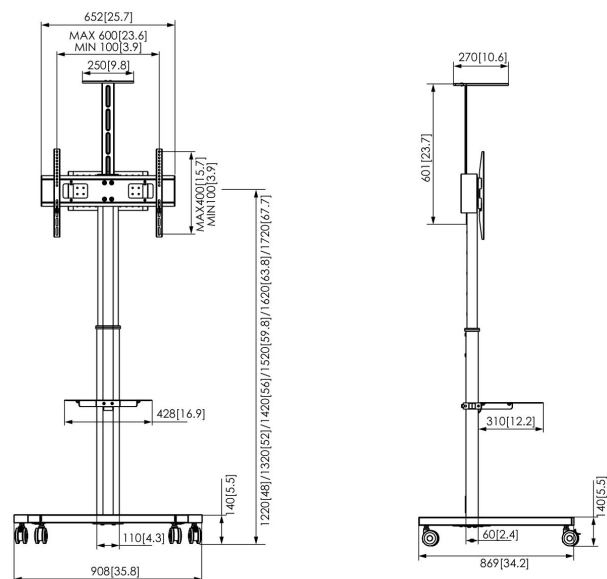

ESSENTIAL T1031 Trolley para pantalla

T1031 - Soporte móvil para pantallas compacto - Práctico, estable y versátil

Este soporte móvil para pantallas compacto ha sido especialmente diseñado para su uso en salas de conferencias, auditorios, espacios de reunión y educativos. Apto para pantallas con un VESA máximo de 600 x 400 mm y una capacidad de carga de hasta 50 kg, este soporte móvil ofrece estabilidad y fiabilidad. Incluye accesorios como un soporte para cámara/altavoces, un práctico soporte para portátil, un soporte para accesorios y un organizador de cables integrada, para una apariencia ordenada. La pantalla siempre estará colocada a la altura de visualización ideal gracias a la altura máxima de pantalla de 1700 mm (pantalla central). Gracias a las cuatro ruedas robustas y con freno, el desplazamiento es fácil y seguro. Rendimiento fiable para pantallas de tamaño medio.

ESSENTIAL T1031 Trolley para pantalla

Especificaciones

Tamaño mín. de pantalla (pulgadas)	32
Tamaño máx. de pantalla (pulgadas)	65
Min. hole pattern	100mm x 100mm
Max. hole pattern	600mm x 400mm
Patrón de orificio horizontal mín. (mm)	100
Patrón de orificio horizontal máx. (mm)	600
Patrón de orificio vertical mín. (mm)	100
Patrón de orificio vertical máx. (mm)	400
Patrón de orificios universal o fijo	Universal
Altura máx. de interfaz (mm)	420
Anchura máx. de interfaz (mm)	652
Distancia máx. al suelo - centro de pantalla (mm)	1700
Carga máx. de peso (kg)	50
Carga máx. de peso (Lbs)	110.23
Número de artículo (SKU)	7410310
Caja individual EAN	8712285414848
Color	Negro
Garantía	5 años