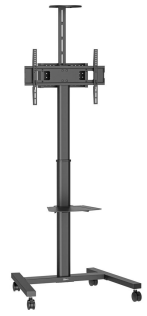

ESSENTIAL T1031 Trolley para pantalla

T1031 - Soporte móvil para pantallas compacto - Práctico, estable y versátil

Este soporte móvil para pantallas compacto ha sido especialmente diseñado para su uso en salas de conferencias, auditorios, espacios de reunión y educativos. Apto para pantallas con un VESA máximo de 600 x 400 mm y una capacidad de carga de hasta 50 kg, este soporte móvil ofrece estabilidad y fiabilidad. Incluye accesorios como un soporte para cámara/altavoces, un práctico soporte para portátil, un soporte para accesorios y un organizador de cables integrada, para una apariencia ordenada. La pantalla siempre estará colocada a la altura de visualización ideal gracias a la altura máxima de pantalla de 1700 mm (pantalla central). Gracias a las cuatro ruedas robustas y con freno, el desplazamiento es fácil y seguro. Rendimiento fiable para pantallas de tamaño medio.

ESSENTIAL T1031 Trolley para pantalla

Especificaciones

Tamaño mín. de pantalla (pulgadas)	32
Tamaño máx. de pantalla (pulgadas)	65
Min. hole pattern	100mm x 100mm
Max. hole pattern	600mm x 400mm
Patrón de orificio horizontal mín. (mm)	100
Patrón de orificio horizontal máx. (mm)	600
Patrón de orificio vertical mín. (mm)	100
Patrón de orificio vertical máx. (mm)	400
Patrón de orificios universal o fijo	Universal
Altura máx. de interfaz (mm)	420
Anchura máx. de interfaz (mm)	652
Distancia máx. al suelo - centro de pantalla (mm)	1700
Carga máx. de peso (kg)	50
Carga máx. de peso (Lbs)	110.23
Número de artículo (SKU)	7410310
Caja individual EAN	8712285414848
Color	Negro
Garantía	5 años