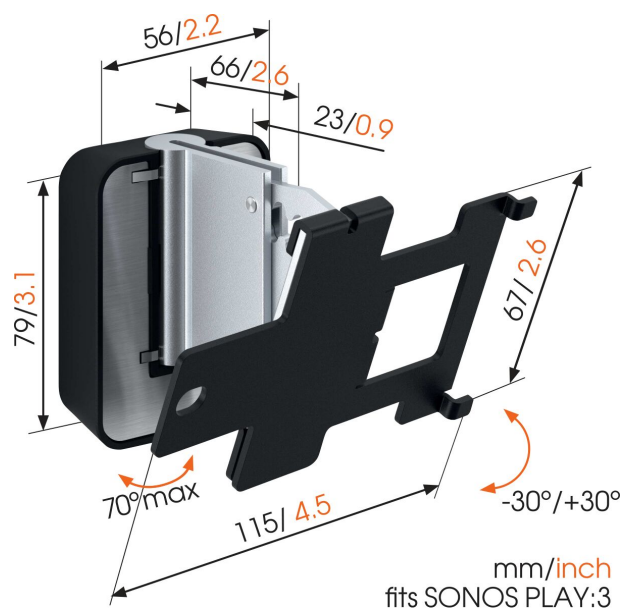

## SOUND 4203 Staffa per casse Sonos PLAY:3 (nero)

### Benefici chiave

- Posizionabile in orizzontale o verticale
- Ottieni la migliore posizione d'ascolto
- Regola in tutta facilità l'angolo degli altoparlanti con una mano
- Livello di spirito integrato

### Ottenete di più dal vostro Sonos PLAY:3

Integrate il vostro altoparlante Sonos PLAY:3 perfettamente nel vostro arredamento montandolo ovunque sulla parete utilizzando la staffa da parete SOUND 4203 di Vogel's. Montate il vostro altoparlante verticalmente o orizzontalmente, nel punto più comodo - con l'ampia capacità di rotazione (70°) e inclinazione (30° verso l'alto e verso il basso) della staffa, potete sempre orientare il vostro altoparlante per ottenere l'acustica migliore. La staffa per altoparlanti a basso profilo fornisce un supporto sicuro per il vostro Sonos PLAY:3 ed è disponibile nei colori nero o bianco per adattarsi al colore del vostro altoparlante. Installare la staffa perfettamente dritta è un gioco da ragazzi, grazie alla livella integrata.