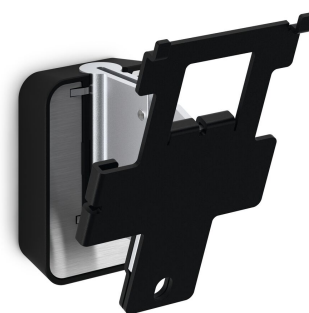

SOUND 4203 Staffa per casse Sonos PLAY:3 (nero)

Benefici chiave

- Posizionabile in orizzontale o verticale
- Ottieni la migliore posizione d'ascolto
- Regola in tutta facilità l'angolo degli altoparlanti con una mano
- Livello di spirito integrato

Ottenete di più dal vostro Sonos PLAY:3

Integrate il vostro altoparlante Sonos PLAY:3 perfettamente nel vostro arredamento montandolo ovunque sulla parete utilizzando la staffa da parete SOUND 4203 di Vogel's. Montate il vostro altoparlante verticalmente o orizzontalmente, nel punto più comodo - con l'ampia capacità di rotazione (70°) e inclinazione (30° verso l'alto e verso il basso) della staffa, potete sempre orientare il vostro altoparlante per ottenere l'acustica migliore. La staffa per altoparlanti a basso profilo fornisce un supporto sicuro per il vostro Sonos PLAY:3 ed è disponibile nei colori nero o bianco per adattarsi al colore del vostro altoparlante. Installare la staffa perfettamente dritta è un gioco da ragazzi, grazie alla livella integrata.

SOUND 4203 Staffa per casse Sonos PLAY:3 (nero)

Specifiche

Numero dell'articolo (SKU)	8152030
Colore	Nero
EAN scatola singola	8712285329661
Certificazione TÜV	Sì
Garanzia	5 anni
Premi	Good Industrial Design Award