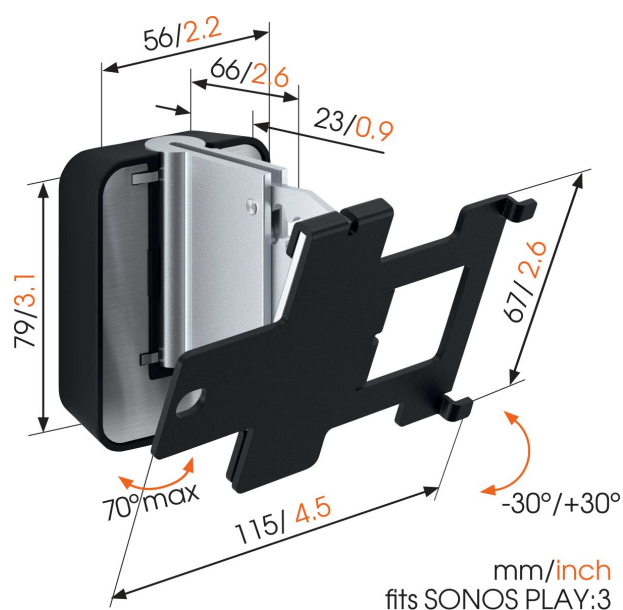

SOUND 4203 Staffa per casse Sonos PLAY:3 (nero)

Benefici chiave

- Posizionabile in orizzontale o verticale
- Ottieni la migliore posizione d'ascolto
- Regola in tutta facilità l'angolo degli altoparlanti con una mano
- Livello di spirito integrato

Ottenete di più dal vostro Sonos PLAY:3

Integrate il vostro altoparlante Sonos PLAY:3 perfettamente nel vostro arredamento montandolo ovunque sulla parete utilizzando la staffa da parete SOUND 4203 di Vogel's. Montate il vostro altoparlante verticalmente o orizzontalmente, nel punto più comodo - con l'ampia capacità di rotazione (70°) e inclinazione (30° verso l'alto e verso il basso) della staffa, potete sempre orientare il vostro altoparlante per ottenere l'acustica migliore. La staffa per altoparlanti a basso profilo fornisce un supporto sicuro per il vostro Sonos PLAY:3 ed è disponibile nei colori nero o bianco per adattarsi al colore del vostro altoparlante. Installare la staffa perfettamente dritta è un gioco da ragazzi, grazie alla livella integrata.

SOUND 4203 Staffa per casse Sonos PLAY:3 (nero)

Specifiche

Numero dell'articolo (SKU)	8152030
Colore	Nero
EAN scatola singola	8712285329661
Certificazione TÜV	Sì
Garanzia	5 anni
Premi	Good Industrial Design Award