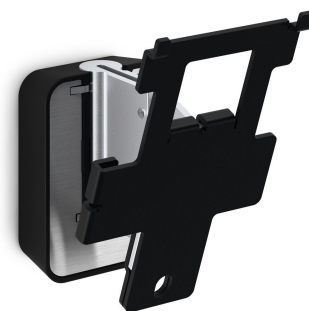

## SOUND 4203 Staffa per casse Sonos PLAY:3 (nero)

### Benefici chiave

- Posizionabile in orizzontale o verticale
- Ottieni la migliore posizione d'ascolto
- Regola in tutta facilità l'angolo degli altoparlanti con una mano
- Livello di spirito integrato

### Ottenete di più dal vostro Sonos PLAY:3

Integrate il vostro altoparlante Sonos PLAY:3 perfettamente nel vostro arredamento montandolo ovunque sulla parete utilizzando la staffa da parete SOUND 4203 di Vogel's. Montate il vostro altoparlante verticalmente o orizzontalmente, nel punto più comodo - con l'ampia capacità di rotazione (70°) e inclinazione (30° verso l'alto e verso il basso) della staffa, potete sempre orientare il vostro altoparlante per ottenere l'acustica migliore. La staffa per altoparlanti a basso profilo fornisce un supporto sicuro per il vostro Sonos PLAY:3 ed è disponibile nei colori nero o bianco per adattarsi al colore del vostro altoparlante. Installare la staffa perfettamente dritta è un gioco da ragazzi, grazie alla livella integrata.