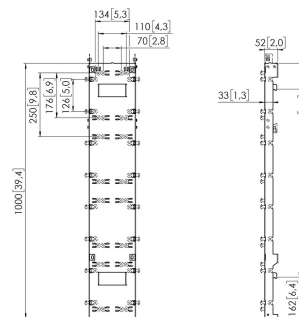

PLI 8703H4 Philips 7000series 4H

Principaux avantages

- Installation facile
- Compatible avec le système Connect-it et ses accessoires

PLI 8703H4 Philips 7000 Series 4H Cette interface permet de monter deux unités de la série Philips 7000 l'une au-dessus de l'autre. Les murs d'images droits et en forme de L peuvent tous deux être installés avec ce produit. Ce produit peut être utilisé en combinaison avec les autres produits de cette série. En fonction de votre mur d'images préféré, nous pouvons créer une solution qui vous convient. (PLI 8701 et PLI 8702).
Vogel's For Sure

PLI 8703H4 Philips 7000series 4H

Spécifications

N° d'article (SKU)	7287030
Couleur	Noir
EAN emballage unitaire	8712285360688
Certifié TÜV	Oui
Garantie	5 ans

VOGEL'S HOLDING BV (©)

Tous droits réservés.
Sous réserve d'erreurs
d'impression et de modifications
techniques ou de prix.