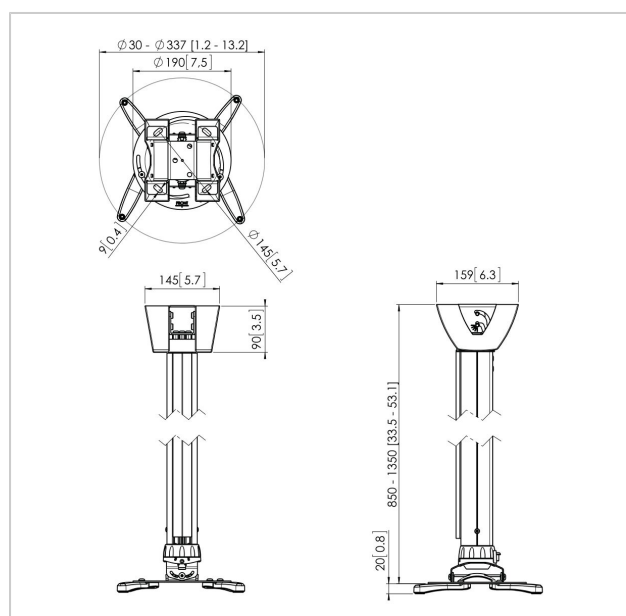

PPC 1585 Supporto a soffitto a scomparsa, colore bianco

Numero dell'articolo (SKU) 7015851
Colore Bianco

Benefici chiave

- Cavi completamente nascosti
- Regolazione di precisione durante l'installazione
- Regolazione di precisione possibile dopo l'installazione
- Prevenzione antifurto

Il modello PPC 1585 è un supporto per proiettori regolabile in altezza progettato appositamente per i proiettori di nuova generazione fino a 20 kg di peso. Questa interfaccia per proiettori è dotata di una regolazione fine esclusiva per un allineamento preciso con la superficie di proiezione. Una volta allineato, il proiettore rimane in posizione. Ruotando l'anello di frizione esclusiva si eliminerà tutto il gioco dalle connessioni dell'interfaccia, rendendo il supporto una soluzione solida e molto stabile.

>I kit di fissaggio a soffitto per proiettori regolabili in altezza possono essere usati quando non si conosce l'altezza del soffitto o quando si richiede una certa flessibilità. Questi supporti sono disponibili in 3 lunghezze differenti ed offrono una regolazione variabile in altezza da 400 a 1350 mm. Il CIS® Cable Inlay System si estende sull'intera lunghezza del tubo e rende anche possibile la disposizione del cablaggio dopo l'installazione. Il sistema CIS® offre sufficiente spazio per tutti i cavi necessari e consente di nascondere tutti i cavi in pochi secondi.

Specifiche

Numero del tipo di prodotto	PPC 1585
Numero dell'articolo (SKU)	7015851
Colore	Bianco
EAN scatola singola	8712285325205
Certificazione TÜV	Sì
Inclinazione	Inclinazione fino a 15°
Rotazione	A 360°
Garanzia	5 anni
Massimo peso di carico (kg)	20
Fischer interno	Sì
Distanza massima dal soffitto (mm)	1350
Distanza minime dal soffitto (mm)	850
Raggio (diametro)	30 - 337 mm
Muovere	15