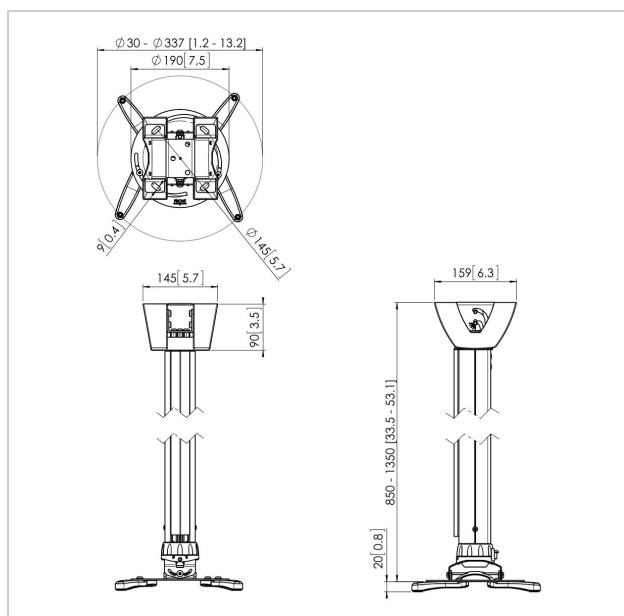

## PPC 1585 Supporto a soffitto a scomparsa, colore bianco

Numero dell'articolo (SKU) 7015851  
 Colore Bianco

### Benefici chiave

- Cavi completamente nascosti
- Regolazione di precisione durante l'installazione
- Regolazione di precisione possibile dopo l'installazione
- Prevenzione antifurto

Il modello PPC 1585 è un supporto per proiettori regolabile in altezza progettato appositamente per i proiettori di nuova generazione fino a 15 kg di peso. Questa interfaccia per proiettori è dotata di una regolazione fine esclusiva per un allineamento preciso con la superficie di proiezione. Una volta allineato, il proiettore rimane in posizione. Ruotando l'anello di frizione esclusivo si eliminerà tutto il gioco dalle connessioni dell'interfaccia, rendendo il supporto una soluzione solida e molto stabile.

>I kit di fissaggio a soffitto per proiettori regolabili in altezza possono essere usati quando non si conosce l'altezza del soffitto o quando si richiede una certa flessibilità. Questi supporti sono disponibili in 3 lunghezze differenti ed offrono una regolazione variabile in altezza da 400 a 1350 mm. Il CIS® Cable Inlay System si estende sull'intera lunghezza del tubo e rende anche possibile la disposizione del cablaggio dopo l'installazione. Il sistema CIS® offre sufficiente spazio per tutti i cavi necessari e consente di nascondere tutti i cavi in pochi secondi.

## Specifiche

Numero del tipo di prodotto	PPC 1585
Numero dell'articolo (SKU)	7015851
Colore	Bianco
EAN scatola singola	8712285325205
Certificazione TÜV	Sì
Inclinazione	Inclinazione fino a 15°
Rotazione	A 360°
Garanzia	5 anni
Massimo peso di carico (kg)	20
Fischer interno	Sì
Distanza massima dal soffitto (mm)	1350
Distanza minime dal soffitto (mm)	850
Raggio (diametro)	30 - 337 mm
Muovere	15