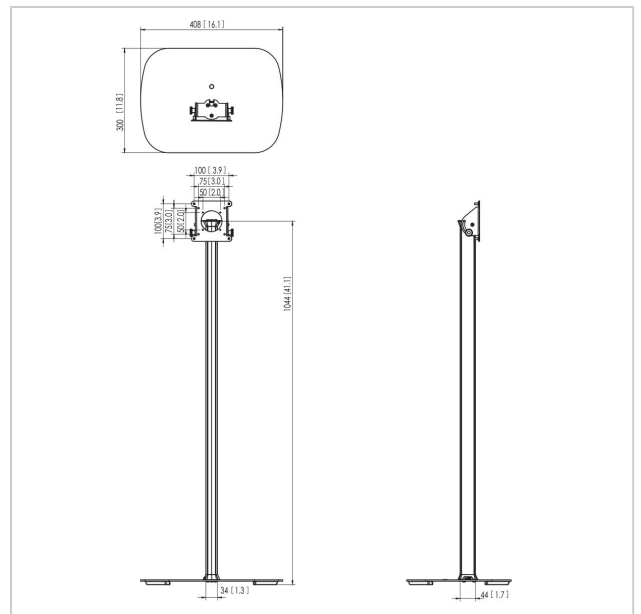

PTA 3101 Pied de sol

N° d'article (SKU)
Couleur

7493110
Noir

Principaux avantages

- Design haut de gamme élégant
- Rangement des câbles
- Protection antivol

PFA 3101 est un pied de sol conçu pour être utilisé en combinaison avec les enceintes de fixation de tablette PTS de Vogel's.

L'enceinte pour tablette PTS est fixée au pied de sol avec des vis à l'intérieur de l'enceinte pour tablette. Le pied est composé d'un élégant tube en aluminium, d'un système de gestion des câbles et d'une plaque de base stable en acier. L'angle d'inclinaison est réglable entre 0 et 90 degrés.

PTA 3101 Pied de sol

VOGEL'S HOLDING BV 2019 (c) Tous droits réservés.
Sous réserve d'erreurs d'impression et de modifications
techniques ou de prix.
Date :2019-05-17

www.vogels.com

Spécifications

N° type produit	PTA 3101
N° d'article (SKU)	7493110
Couleur	Noir
EAN emballage unitaire	8712285334726
Hauteur	1000
Certifié TÜV	Oui
Inclinaison	Inclinaison jusqu'à 90°
Garantie	5 ans
Charge max. (kg)	3
Hauteur max. interface (mm)	120
Largeur max. interface (mm)	120
Distance max. au sol - centre écran (mm)	1000
Dimensions max. écran (pouce)	26
Dimensions min. écran (pouce)	7
Modèle universel ou fixe de trous de fixation	Fixe