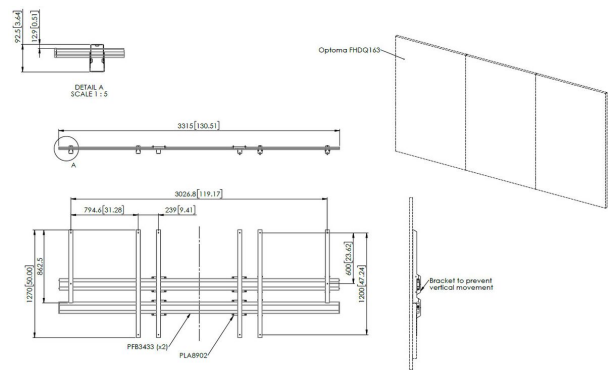

PLI 8302 LED Wall Interface for Optoma Quad 163"

PLI 8302 LED Wall Interface for Optoma Quad 163"

Technische Daten

Artikelnummer (SKU)	7283020
EAN-Einzelbox	8712285351464
TÜV-zertifiziert	Ja
Garantie	5 Jahre
Orientierung	Querformat