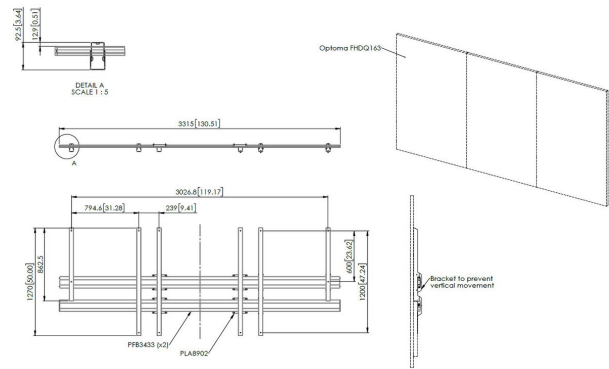

PLI 8302 LED Wall Interface for Optoma Quad 163"

PLI 8302 LED Wall Interface for Optoma Quad 163"

Technische Daten

Orientierung	Querformat
Artikelnummer (SKU)	7283020
EAN-Einzelbox	8712285351464
Zertifizierungen	TAA TÜV
TÜV-zertifiziert	Ja
Garantie	5 Jahre