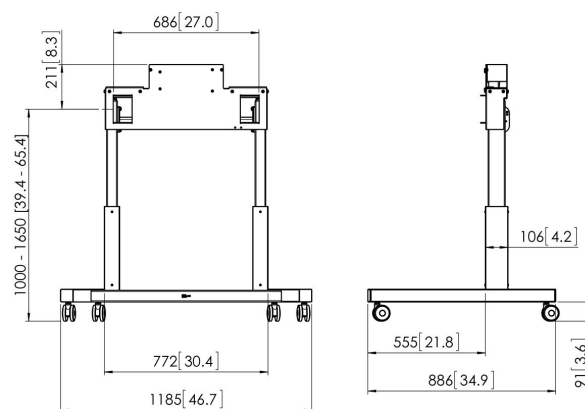

PFTE 7112 Elektrische display trolley

Interactieve displays zijn zowel in het onderwijs als in het bedrijfsleven bijzonder populair. Gebruikers zijn niet allemaal even lang, daarom moet de hoogte van het display kunnen worden aangepast. Interactieve displays zijn zwaar en dus is een gemotoriseerde trolley of wandsteun de perfecte ergonomische oplossing. PFB 3402 / PFB 3405 niet mogelijk.

PFTE 7112 Elektrische display trolley

Specificaties

Artikelnummer (SKU)	7371124
Kleur	Zwart
EAN enkele doos	8712285323584
TÜV-gecertificeerd	Ja
Garantie	5 jaar
Min. grootte beeldscherm (inch)	42
Max. grootte beeldscherm (inch)	86
Max. laadgewicht (kg/Lbs)	160 / 352.74
Max. afstand tot vloer vanaf midden beeldscherm (mm)	1650
Min. afstand tot vloer vanaf midden beeldscherm (mm)	1000
Gemotoriseerd	Ja
Op afstand te bedienen	Ja
Hoogteverstelling (mm)	650