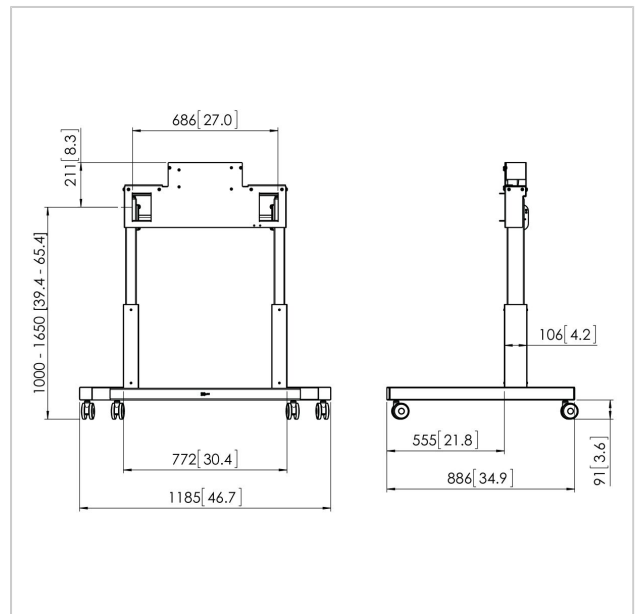

PFTE 7112 Display trolley gemotoriseerd

Artikelnummer (SKU)
Kleur

7371124
Zwart

Belangrijke voordelen

- 65 cm in hoogte verstelbaar
- Solide constructie
- Geschikt voor zware displays

Interactieve displays zijn zowel in het onderwijs als in het bedrijfsleven bijzonder populair. Gebruikers zijn niet allemaal even lang, daarom moet de hoogte van het display kunnen worden aangepast. Interactieve displays zijn zwaar en dus is een gemotoriseerde trolley of wandsteun de perfecte ergonomische oplossing. PFB 3402 / PFB 3405 niet mogelijk.

Twee motoren geven de PFTE 7111 display trolley een hoogte verstelling van 65 cm. De trolley is voorzien van een afsluitbare ruimte voor een PC, kabelslof en kabel overlengte. De brede wielbasis en grote wielen maken deze trolley stabiel en veilig. Voeg een Connect-it display interface toe welke geschikt is voor uw display. De display interface is niet inbegrepen omdat deze per display kan verschillen.

Numer producttype	PFTE 7112
Artikelnummer (SKU)	7371124
Kleur	Zwart
EAN enkele doos	8712285323584
Garantie	5 jaar
Min. grootte beeldscherm (inch)	42
Max. grootte beeldscherm (inch)	86
Max. laadgewicht (kg)	160
Max. afstand tot vloer vanaf midden beeldscherm (mm)	1650
Min. afstand tot vloer vanaf midden beeldscherm (mm)	1000
Gemotoriseerd	True
Op afstand te bedienen	Ja
Travel	650