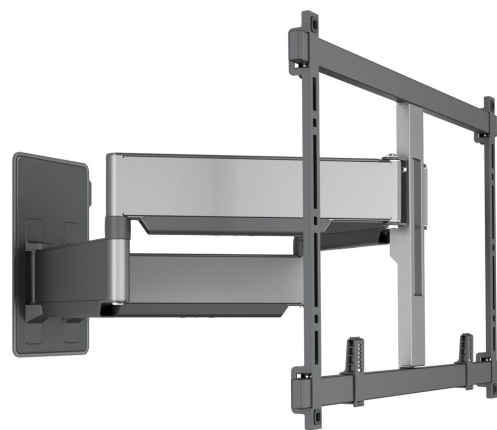

TVM 5855 Support TV Orientable

Principaux avantages

- Ultra mince et solide - À seulement 4.5 cm du mur, idéal pour les grands téléviseurs OLED/QLED
- Notre héros le plus fort et le plus résistant supporte jusqu'à 75 kg - Fixez les téléviseurs les plus lourds à seulement 4.5 cm du mur
- Mouvement fluide OneFinger™ - Grâce aux roulements revêtus et à la précision arbres en acier
- Installez votre support parfaitement nivelé - Niveau à bulle gratuit inclus
- 2D-Leveling™ : Gardez votre téléviseur toujours de niveau - Mise à niveau précise après l'installation (horizontalement et verticalement)

Support mural TV orientable pour les téléviseurs lourds et de grande taille jusqu'à 100 pouces et 75 kg

Le support mural TV ELITE Forward Motion est un support mural spécial, extra-résistant, adapté aux téléviseurs de 55 à 100 pouces et pesant jusqu'à 75 kg – idéal pour votre grand téléviseur OLED ou QLED. L'ELITE Forward Motion pivote jusqu'à 120°, ce qui vous permet de profiter de votre téléviseur sous pratiquement tous les angles. En plus d'être ultra-résistant, le support mural est également ultra-mince et permet de fixer votre téléviseur à seulement 4,5 cm du mur.

mm/inch
VESA mounting holes

TVM 5855 Support TV Orientable

Spécifications

N° d'article (SKU)	5858550
Couleur	Noir
EAN emballage unitaire	8712285354809
Dimensions du produit	XL
Certifié TÜV	Oui
Pivoter	Jusqu'à 120°
Garantie	15 ans
Dimensions min. écran (pouce)	55
Dimensions max. écran (pouce)	100
Charge max. (kg)	75
Dim. max. boulon	M8
Hauteur max. interface (mm)	425
Largeur max. interface (mm)	660
Rangement des câbles	Serre-câbles pour gestion des câbles à l'arrière de votre téléviseur CIS® Cable Inlay System
Distance max. au mur (mm)	697
Modèle max. trous de fixations hor. (mm)	600
Modèle max. trous de fixation vert. (mm)	400
Distance min. au mur (mm)	48
Modèle min. trous de fixations hor. (mm)	100
Modèle min. trous de fixation vert. (mm)	100
Nombre de points de pivot	4
Niveau à bulle fourni	Oui