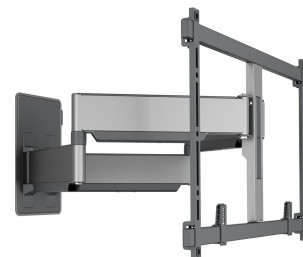

TVM 5855 Support TV Orientable

Principaux avantages

- Ultra mince et solide - À seulement 4.5 cm du mur, idéal pour les grands téléviseurs OLED/QLED
- Notre héros le plus fort et le plus résistant supporte jusqu'à 75 kg - Fixez les téléviseurs les plus lourds à seulement 4.5 cm du mur
- Mouvement fluide OneFinger™ - Grâce aux roulements revêtus et à la précision arbres en acier
- Installez votre support parfaitement nivelé - Niveau à bulle gratuit inclus
- 2D-Leveling™ : Gardez votre téléviseur toujours de niveau - Mise à niveau précise après l'installation (horizontalement et verticalement)

Support mural TV orientable pour les téléviseurs lourds et de grande taille jusqu'à 100 pouces et 75 kg

Le support mural TV ELITE Forward Motion est un support mural spécial, extra-résistant, adapté aux téléviseurs de 55 à 100 pouces et pesant jusqu'à 75 kg – idéal pour votre grand téléviseur OLED ou QLED. L'ELITE Forward Motion pivote jusqu'à 120°, ce qui vous permet de profiter de votre téléviseur sous pratiquement tous les angles. En plus d'être ultra-résistant, le support mural est également ultra-mince et permet de fixer votre téléviseur à seulement 4,5 cm du mur.

mm/inch
VESA mounting holes

TVM 5855 Support TV Orientable

Spécifications

N° d'article (SKU)	5858550
Couleur	Noir
EAN emballage unitaire	8712285354809
Dimensions du produit	XL
Certifié TÜV	Oui
Pivoter	Jusqu'à 120°
Garantie	15 ans
Dimensions min. écran (pouce)	55
Dimensions max. écran (pouce)	100
Charge max. (kg)	75
Dim. max. boulon	M8
Hauteur max. interface (mm)	425
Largeur max. interface (mm)	660
Rangement des câbles	Serre-câbles pour gestion des câbles à l'arrière de votre téléviseur CIS® Cable Inlay System
Distance max. au mur (mm)	697
Modèle max. trous de fixations hor. (mm)	600
Modèle max. trous de fixation vert. (mm)	400
Distance min. au mur (mm)	48
Modèle min. trous de fixations hor. (mm)	100
Modèle min. trous de fixation vert. (mm)	100
Nombre de points de pivot	4
Niveau à bulle fourni	Oui