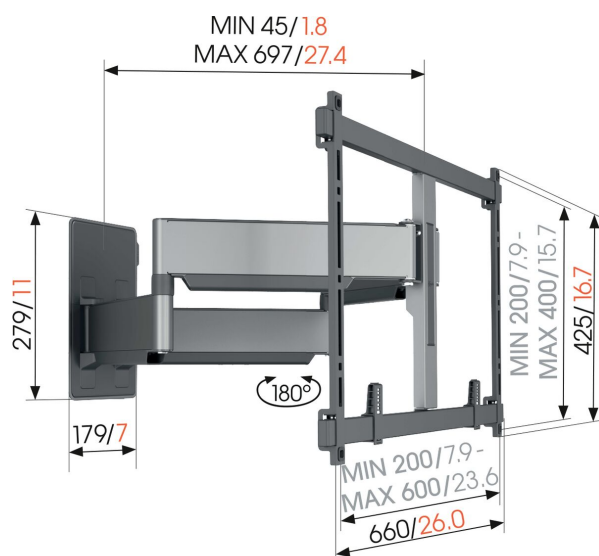

TVM 5855 Support TV Orientable

Principaux avantages

- Ultra mince et solide - À seulement 4.5 cm du mur, idéal pour les grands téléviseurs OLED/QLED
- Notre héros le plus fort et le plus résistant supporte jusqu'à 75 kg - Fixez les téléviseurs les plus lourds à seulement 4.5 cm du mur
- Mouvement fluide OneFinger™ - Grâce aux roulements revêtus et à la précision arbres en acier
- Installez votre support parfaitement nivelé - Niveau à bulle gratuit inclus
- 2D-Leveling™ : Gardez votre téléviseur toujours de niveau - Mise à niveau précise après l'installation (horizontalement et verticalement)

Support mural TV orientable pour les téléviseurs lourds et de grande taille jusqu'à 100 pouces et 75 kg

Le support mural TV ELITE Forward Motion est un support mural spécial, extra-résistant, adapté aux téléviseurs de 55 à 100 pouces et pesant jusqu'à 75 kg – idéal pour votre grand téléviseur OLED ou QLED. L'ELITE Forward Motion pivote jusqu'à 120°, ce qui vous permet de profiter de votre téléviseur sous pratiquement tous les angles. En plus d'être ultra-résistant, le support mural est également ultra-mince et permet de fixer votre téléviseur à seulement 4,5 cm du mur.

mm/inch
VESA mounting holes

TVM 5855 Support TV Orientable

Spécifications

N° d'article (SKU)	5858550
Couleur	Noir
EAN emballage unitaire	8712285354809
Dimensions du produit	XL
Certifié TÜV	Oui
Pivoter	Jusqu'à 120°
Garantie	15 ans
Dimensions min. écran (pouce)	55
Dimensions max. écran (pouce)	100
Charge max. (kg)	75
Dim. max. boulon	M8
Hauteur max. interface (mm)	425
Largeur max. interface (mm)	660
Rangement des câbles	Serre-câbles pour gestion des câbles à l'arrière de votre téléviseur CIS® Cable Inlay System
Distance max. au mur (mm)	697
Modèle max. trous de fixations hor. (mm)	600
Modèle max. trous de fixation vert. (mm)	400
Distance min. au mur (mm)	48
Modèle min. trous de fixations hor. (mm)	100
Modèle min. trous de fixation vert. (mm)	100
Nombre de points de pivot	4
Niveau à bulle fourni	Oui