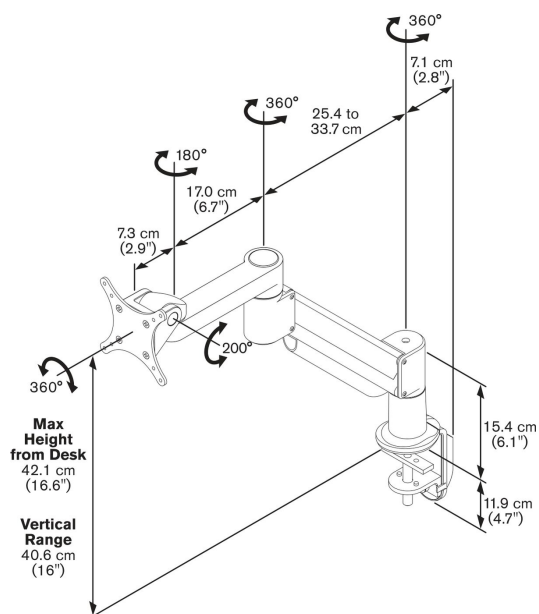

PFD 8543 Soporte dinámico

Especificaciones

Número de artículo (SKU)	7185431
Color	Blanco
Caja individual EAN	8712285338953
Altura	421
Inclinación	Inclinable hasta 200°
Girar	Hasta 360°
Garantía	10 años
Carga máx. de peso (kg)	11
Altura máx. de interfaz (mm)	115
Anchura máx. de interfaz (mm)	115
Profundidad ajustable	True
Altura regulable	True
Amortiguador de gas	True
Patrón de orificio horizontal máx. (mm)	100
Tamaño máx. de pantalla (pulgadas)	29
Patrón de orificio vertical máx. (mm)	100
Patrón de orificio horizontal mín. (mm)	75
Tamaño mín. de pantalla (pulgadas)	10
Patrón de orificio vertical mín. (mm)	75
Carga mín. de peso (kg)	5.6
Número de puntos de pivote	3