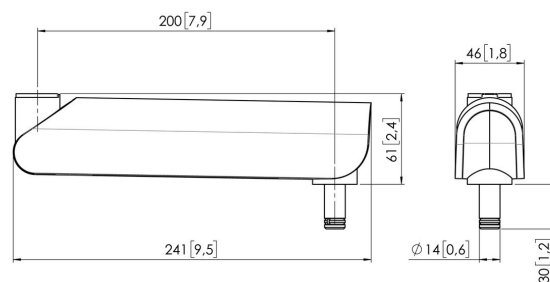

MOMO C320 Komponent ruchomy ramienia monitora, prosty, 20 cm (biała)

Kluczowe atuty

- Regulowana wysokość
- Odpowiedni dla jednego, dwóch lub całej serii monitorów
- Łatwość montażu bez potrzeby użycia narzędzi
- Elastyczny system modułowy
- Certyfikat TÜV / 10-letnia gwarancja

Zbuduj idealne ramię do monitora Komponent ramienia monitora MOMO C320, prosty, 20 cm, jest częścią ramienia systemu MOMO Motion i Motion+. Produkt został specjalnie zaprojektowany do wzajemnego montażu ramienia monitora lub mechanizmu potączeniowego. Nieskończone możliwości Stwórz konfigurację wielomonitrową z pomocą zaledwie kilku komponentów. Obejmuje zarówno pozycje proste, jak i kątowe. Ramię do monitora serii MOMO instaluje się przy użyciu tylko jednego klucza imbusowego, który jest sprytnie zintegrowany z produktem. W ten sposób odpowiednie narzędzie będziesz mieć zawsze pod ręką.

MOMO C320 Komponent ruchomy ramienia monitora, prosty, 20 cm (biała)

Specyfikacja

Numer artykułu (SKU)	7163201
Kolor	Biały
Kod EAN pojedynczego opakowania	8712285354366
Szerokość	47
Certyfikat TÜV	Tak
Gwarancja	10-letnia