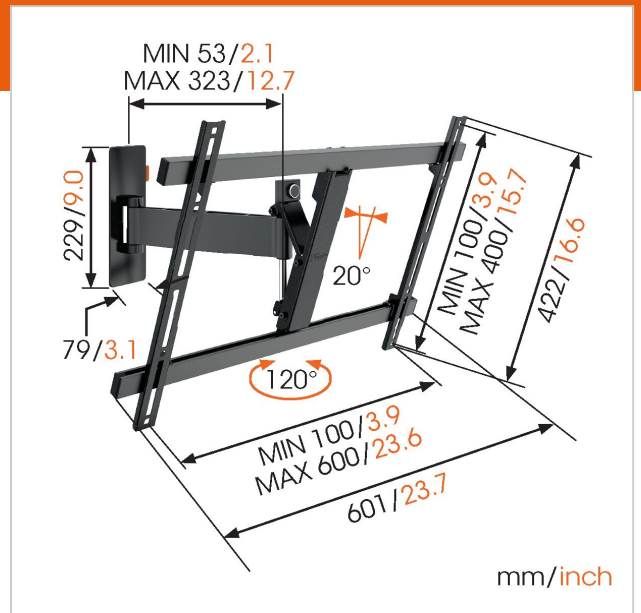

WALL 3325 Staffa TV Girovole

Numero dell'articolo (SKU) 8352130
 Colore Nero

Benefici chiave

- Livella in modo semplice la tua TV anche dopo l'installazione
- Guida i tuoi cavi
- Dai valore ai tuoi acquisti. Il massimo comfort a prezzi accessibili.
- Inclinabile (fino a 20°) per evitare i riflessi
- Utilizza la TV Mount Guide App per segnare facilmente il primo foro da effettuare!

Supporto con funzione di rotazione per TV fino a 30 kg

Il supporto TV a muro girevole WALL 3325 è molto popolare. WALL 3325 è adatto per fissare in sicurezza alla parete praticamente qualsiasi modello di TV, da 40" a 65" (101-165 cm). L'angolo di rotazione max. misura 120°, mentre l'angolo d'inclinazione max. è pari a 20°.

WALL 3325 Staffa TV Girovole

www.vogels.com

VOGEL'S HOLDING BV 2019 (c) Tutti i diritti riservati
Soggetto a errori di stampa, modifiche tecniche e di prezzo.
Data: 2019-06-25

Specifiche

Numero del tipo di prodotto	WALL 3325	Numero di punti perno	2
Numero dell'articolo (SKU)	8352130	Struttura con misure standard o universali	Universale
Colore	Nero	Contenuto della scatola	<ul style="list-style-type: none"> • Istruzioni di montaggio • Guida per il montaggio della TV • Kit per il montaggio TV • Kit per il montaggio a muro
EAN scatola singola	8712285335501		
Dimensione prodotto	L		
Certificazione TÜV	Sì		
Inclinazione	Inclinazione fino a 20°		
Rotazione	Movimento (fino a 120°)		
Garanzia	A vita		
Dimensione minima dello schermo (pollici)	40		
Dimensione massima dello schermo (pollici)	65		
Massimo peso di carico (kg)	30		
Min. hole pattern	100mm x 100mm		
Max. hole pattern	600mm x 400mm		
Dimensione massima del bullone	M8		
Altezza massima dell'interfaccia (mm)	422		
Larghezza massima dell'interfaccia (mm)	601		
Gestione del cablaggio	Fermacavo		
Distanza massima dal muro (mm)	320		
Distanza minime dal muro (mm)	55		