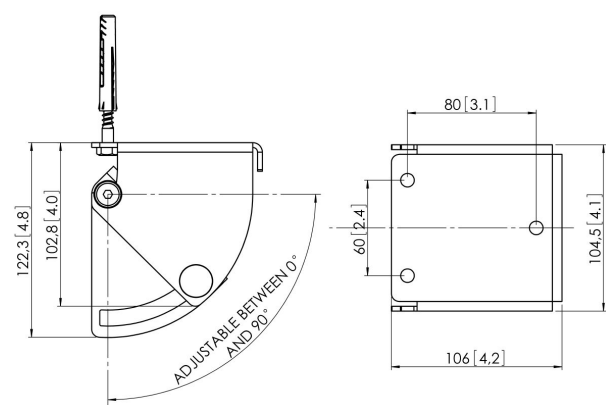

PUC 1030 Placa giratoria e inclinable para techo

La placa de techo PUC 1030 forma parte del sistema modular Connect-it con el que podrá crear su propia solución de techo para pantallas pequeñas y medianas.

PUC 1030 Placa giratoria e inclinable para techo

Especificaciones

Número de artículo (SKU)	7210304
Color	Plateado
Caja individual EAN	8712285317088
Altura	122
Longitud	106
Anchura	104
Certificación TÜV	Si
Inclinación	Inclinable hasta 90°
Gírar	Hasta 360°
Garantía	5 años
Carga máx. de peso (kg/Lbs)	30 / 66.14
Opciones de placa de techo	Plano / inclinado 0-90°
Tacos Fischer en el interior	Si