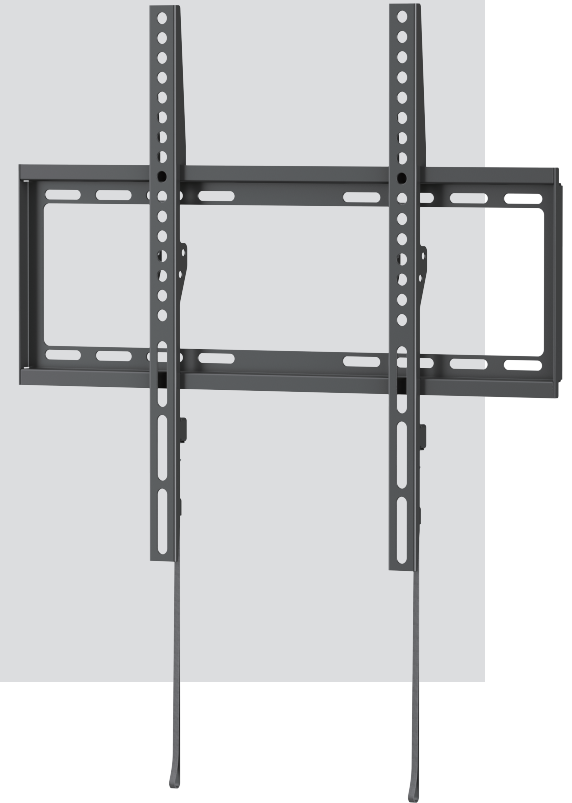

UP 4000 Series

5 Years
guarantee

 max Weight
55 kg

 max VESA
400 × 400

Installation video

EN Mounting instructions	IT Istruzioni di montaggio	RU Инструкция по сборке и установке	RO Instrucțiuni de montaj
DE Montageanleitung	PT Manual de montagem	CZE Návod k montáži	UK Вказівки по монтажі
FR Consignes d'installation	EL Οδηγίες συναρμολόγησης	SK Návod na montáž	BG Инструкции за монтаж
NL Montagevoorschrift	SV Montageföreskrifter	HU Szerelési előírás	
ES Instrucciones de montaje	PL Instrukcja montażu	TR Montaj kılavuzu	