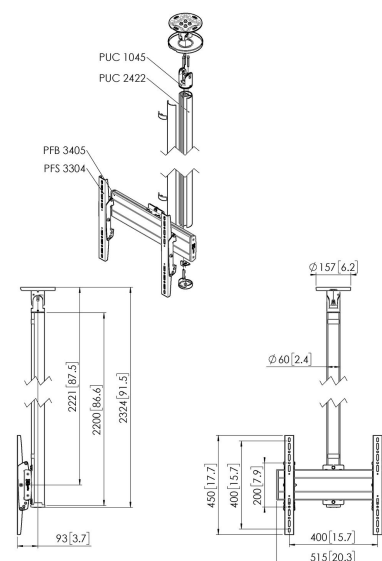

СТ242244S Потолочное крепление

Главные преимущества

- Стильный дизайн высшего класса
- Простота установки

Потолочное крепление комплект СТ242244

Размер дисплея: Габариты: 400x400 Макс. нагрузка: 40 кг
В комплект входят: • 1x PUC 1045 Потолочная пластина с функциями поворота и наклона • 1x PUC 2422 Штанга 220 см • 1x PFB 3405 Интерфейсная панель серебристая • 1x PFS 3304 Направляющие для дисплея

СТ242244S Потолочное крепление

Характеристики

Артикул (SKU)	7955124
Цвет	Серебристый
Код EAN отдельной коробки	8712285347269
Длина	2324
Ширина	515
Глубина	172
Сертифицирован TÜV	Да
Наклон	Наклон на угол до 20°
Поворот	До 360 °
Гарантия	5 лет
Макс. весовая нагрузка (кг/фунты)	40 / 88.18
Min. hole pattern	100mm x 100mm
Max. hole pattern	400mm x 400mm
Максимальный размер болтов	M8
Макс. высота крепежного элемента (мм)	450
Макс. ширина крепежного элемента (мм)	515
Типы потолочного крепления	Плоский или наклонный потолочный
Варианты высоты	Фиксированная высота
Макс. расстояние до потолка от центра экрана (мм)	2221
Макс. расстояние между крепежными отверстиями по горизонтали (мм)	400
Макс. размер экрана (дюймов)	65
Макс. расстояние между крепежными отверстиями по вертикали (мм)	400
Мин. расстояние между крепежными отверстиями по горизонтали (мм)	100
Мин. размер экрана (дюймов)	32
Мин. расстояние между крепежными отверстиями по вертикали (мм)	100
Ориентация	Альбомная или портретная ориентация
Универсальное или фиксированное положение отверстий	Универсальный