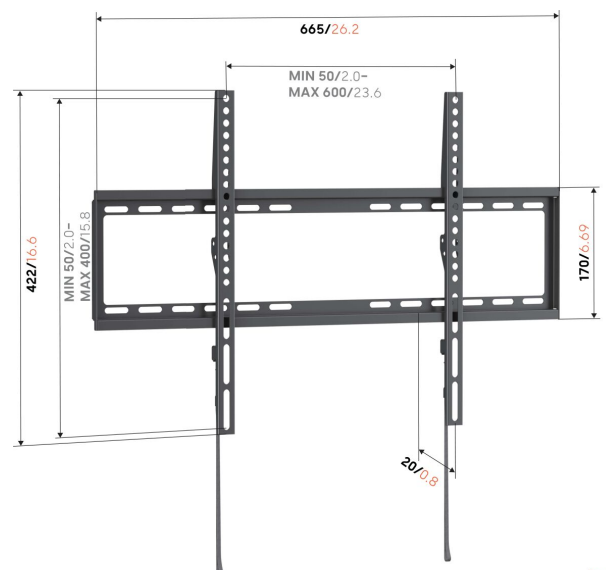

## UP 6005 Vaste tv-beugel L

### Een geweldige keuze voor grote tv's.

De UP 6005 Vaste tv beugel maakt installatie snel en moeiteloos. Alle benodigde materialen voor zowel de wand- als tv-montage worden meegeleverd, dus je installatie is sterk en veilig, in slechts drie eenvoudige stappen. Elke Vogel's tv beugel wordt uitgebreid getest. Geniet van totale gemoedsrust tijdens het kijken van je favoriete films thuis.

# Specificaties

Min. grootte beeldscherm (inch)	40
Max. grootte beeldscherm (inch)	80
Min. hole pattern	200mm x 200mm
Max. hole pattern	600mm x 400mm
Min. horizontaal gatenpatroon (mm)	200
Max. horizontaal gatenpatroon (mm)	600
Min. verticaal gatenpatroon (mm)	200
Max. verticaal gatenpatroon (mm)	400
Universeel of vast gatenpatroon	Universeel
Max. hoogte van interface (mm)	422
Max. breedte van interface (mm)	665
Max. laadgewicht (kg)	55
Max. laadgewicht (Lbs)	121.25
Waterpas inbegrepen	Nee
Hoogte	422
Breedte	665
Diepte	20
Artikelnummer (SKU)	8460050
EAN enkele doos	8712285416644
Kleur	Zwart
Garantie	5 jaar