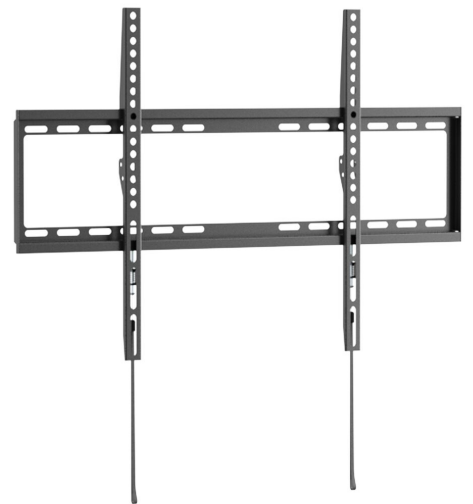

## UP 6005 Vaste tv-beugel L

### Belangrijke voordelen

- Hang je tv precies op hoe jij wilt
- Getest met 3x het max. tv gewicht
- Makkelijk met één klik te (ver)plaatsen
- Betrouwbare kwaliteit voor een betaalbare prijs

### Een geweldige keuze voor grote tv's.

De UP 6005 Vaste tv beugel maakt installatie snel en moeiteloos. Alle benodigde materialen voor zowel de wand- als tv-montage worden meegeleverd, dus je installatie is sterk en veilig, in slechts drie eenvoudige stappen. Elke Vogel's tv beugel wordt uitgebreid getest. Geniet van totale gemoedsrust tijdens het kijken van je favoriete films thuis.