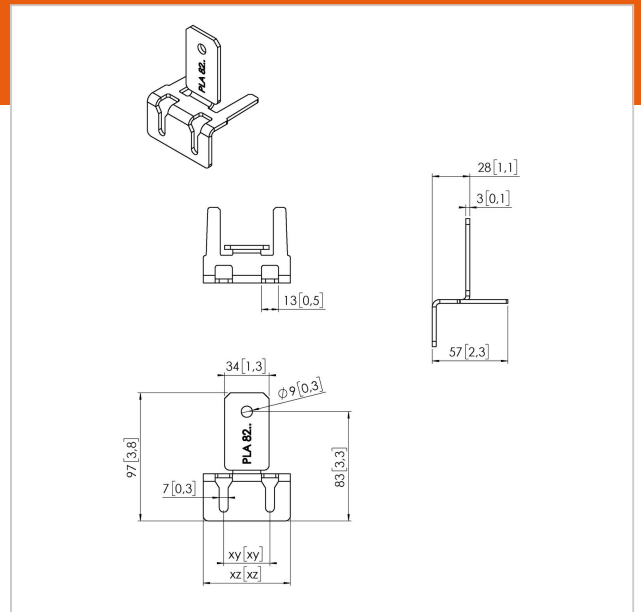

PLA 8207 LED-interface boven / onder, 1 item

Artikelnummer (SKU)
Kleur

7182074
Roestvrij staal

Belangrijke voordelen

- Eenvoudige installatie

De PLA 8207 is een interface op maat en kan boven of onder aan de LED-video wall worden geïnstalleerd. De afmetingen van de beugel zijn afhankelijk van het type LED-paneel.

PLA 8207 LED-interface boven / onder, 1 item

www.vogels.com

VOGEL'S HOLDING BV 2019 (c) Alle rechten voorbehouden.
Drukfouten, technische aanpassingen en prijswijzigingen
voorbehouden.
Datum:2019-08-09

Specificaties

Numer producttype	PLA 8207
Artikelnummer (SKU)	7182074
Kleur	Roestvrij staal
EAN enkele doos	8712285339189
TÜV-gecertificeerd	Ja
Garantie	5 jaar