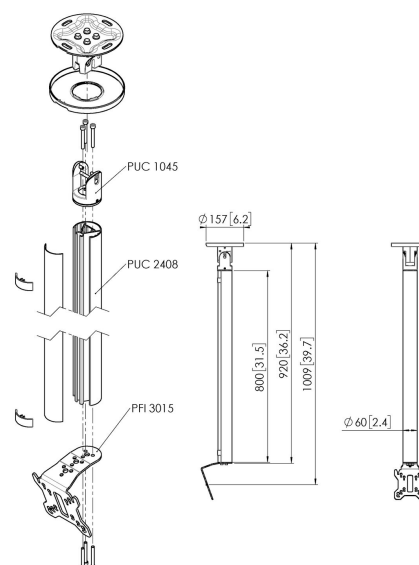

## CT240811 B Uchwyt sufitowa

### Uchwyt sufitowa zestaw CT240811

Rozmiar ekranu: Maks. obciążenie: 100x100 Wymiary: 30 kg - 66 lbs Zestaw w skład którego wchodzi: • 1x PUC Płyta sufitowa uchylna-obrotowa • 1x PUC 2408 Profil 80 cm • 1x PFI 3015 Mocujące monitora

### Specyfikacja

Min. rozmiar ekranu (cale)	10
Maks. rozmiar ekranu (cale)	32
Min. szerokość rozkładu otworów (mm)	50
Maks. szerokość rozkładu otworów (mm)	100
Min. odległość pomiędzy otworami montażowymi w pionie (mm)	50
Maks. odległość pomiędzy otworami montażowymi w pionie (mm)	100
Uniwersalny lub stały rozkład otworów montażowych	Nieruchomy
Maks. wysokość części łączącej (mm)	141
Maks. szerokość części łączącej (mm)	130
Maks. odległość od sufitu — do środka ekranu (mm)	1009
Maks. nośność (kg)	30
Maks. nośność (Lbs)	66.14
Rodzaje sufitów	Sufit płaski/nachylony
Obrót	Do 360°
Uchylny	Uchylny do 20°
Orientacja	Poziomy/pionowy
Warianty wysokości	Stała wysokość
Funkcja poziomowania	Poziomowanie w poziomie po montażu
Długość	920
Szerokość	130
Głębokość	135
Numer artykułu (SKU)	7955010
Kod EAN pojedynczego opakowania	8712285346880
Kolor	Czarny
Certyfikaty	TÜV
Certyfikat TÜV	Tak
Gwarancja	5-letnia