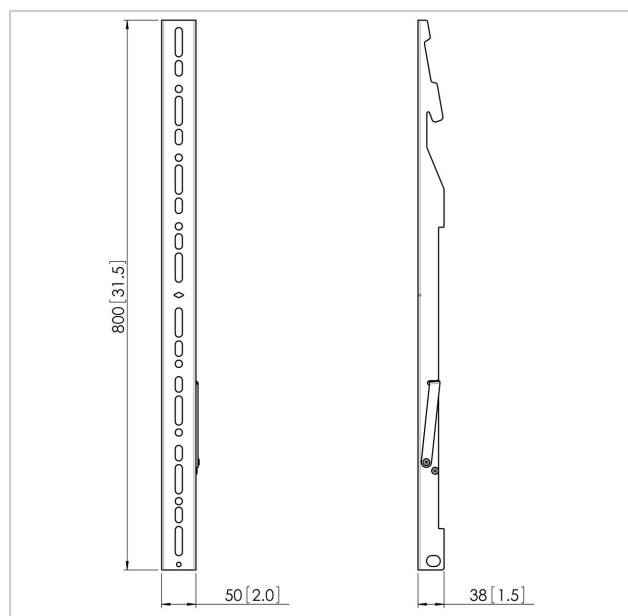

PFW 5908 Bandes interface écran

N° d'article (SKU)
Couleur

7311300
Noir

Principaux avantages

- Modulaire

Vogel's Professional présente une nouvelle gamme de supports muraux modulaires pour de très grands moniteurs. Le support mural modulaire est spécialement conçu pour des écrans de 65 pouces et plus avec un support maximum de 1370x1400 mm et un poids maximum de 160 kg.

N° type produit	PFW 5908
N° d'article (SKU)	7311300
Couleur	Noir
EAN emballage unitaire	8712285319204
Garantie	5 ans
Charge max. (kg)	160
Dim. max. boulon	M10
Hauteur max. interface (mm)	800
Largeur max. interface (mm)	50
Modèle max. trous de fixation vert. (mm)	750
Dimensions min. écran (pouce)	65
Modèle min. trous de fixation vert. (mm)	200
Orientation	Paysage / Portrait
Position de maintenance	Oui